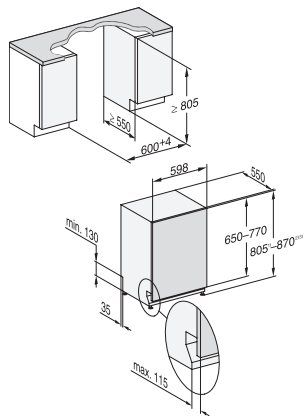

G 7250 SCVi

Plně vestavná myčka nádobí
s 3D zásuvkou MultiFlex pro maximální komfort.

EAN: 4002516470168 / Číslo materiálu: 11886700 / Číslo starého materiálu: 21725062OE1

Expres	•
Extra čisté	•
Extra suché	•
Košové uspořádání	
Umístění příborů	Příborová zásuvka 3D MultiFlex
Odkládací plocha na šálky FlexCare	1
Košové uspořádání	ComfortPlus
Počet jídelních souprav	14
Bezpečnost	
Systém Waterproof	•
Kontrola sít	•
Technické údaje	
Minimální šířka výklenku v mm	600
Maximální šířka výklenku v mm	600
Minimální výška výklenku v mm	805
Maximální výška výklenku v mm	870
Hloubka výklenku v mm	550
Šířka přístroje v mm	598
Výška přístroje v mm	805
Hloubka přístroje v mm	550
Hloubka přístroje s otevřenými dvířky v cm	116,5
Hmotnost netto v kg	48,0
Celkový příkon v kW	2,00
Napětí ve V	230
Jištění v A	10
Počet fází	1
Standardní elektrická frekvence	50
Délka přívodní hadice v cm	1,50
Délka odtokové hadice v cm	1,50
Délka elektrického přívodního kabelu v m	1,70
Minimální hmotnost čelní desky v kg	4,0
Maximální hmotnost čelní desky v kg	10,0
[k dispozici přes servisní službu na min.]	8,0
[k dispozici přes servisní službu na max.]	16,0
Dostupné jazyky displeje	
Dostupné jazyky displeje díky funkci MultiLingua	deutsch, english (GB), magyar, polski, română, slovenčina, srpski, čeština

G 7250 SCVi

Plně vestavná myčka nádobí
s 3D zásuvkou MultiFlex pro maximální komfort.

G7000, fully integrated dishwasher, 60cm (installation drawing)

G7000, fully integrated dishwasher, 60cm (installation drawing)