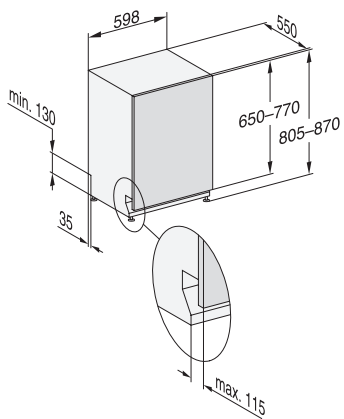

G 7250 SCVi

Plně vestavná myčka nádobí
s 3D zásuvkou MultiFlex pro maximální komfort.

EAN: 4002516470168 / Číslo materiálu: 11886700 / Číslo starého materiálu: 21725062OE1

Expres	•
Extra čisté	•
Extra suché	•
Košové uspořádání	
Umístění příborů	Příborová zásuvka 3D MultiFlex
Odkládací plocha na šálky FlexCare	1
Košové uspořádání	ComfortPlus
Počet jídelních souprav	14
Bezpečnost	
Systém Waterproof	•
Kontrola sít	•
Technické údaje	
Minimální šířka výklenku v mm	600
Maximální šířka výklenku v mm	600
Minimální výška výklenku v mm	805
Maximální výška výklenku v mm	870
Hloubka výklenku v mm	550
Šířka přístroje v mm	598
Výška přístroje v mm	805
Hloubka přístroje v mm	550
Hloubka přístroje s otevřenými dvířky v cm	116,5
Hmotnost netto v kg	48,0
Celkový příkon v kW	2,00
Napětí ve V	230
Jištění v A	10
Počet fází	1
Standardní elektrická frekvence	50
Délka přívodní hadice v cm	1,50
Délka odtokové hadice v cm	1,50
Délka elektrického přívodního kabelu v m	1,70
Minimální hmotnost čelní desky v kg	4,0
Maximální hmotnost čelní desky v kg	10,0
[k dispozici přes servisní službu na min.]	8,0
[k dispozici přes servisní službu na max.]	16,0
Dostupné jazyky displeje	
Dostupné jazyky displeje díky funkci MultiLingua	deutsch, english (GB), magyar, polski, română, slovenčina, srpski, čeština

G 7250 SCVi

Plně vestavná myčka nádobí
s 3D zásuvkou MultiFlex pro maximální komfort.

G7000, fully integrated dishwasher, 60cm (installation drawing)

G7000, fully integrated dishwasher, 60cm (installation drawing)