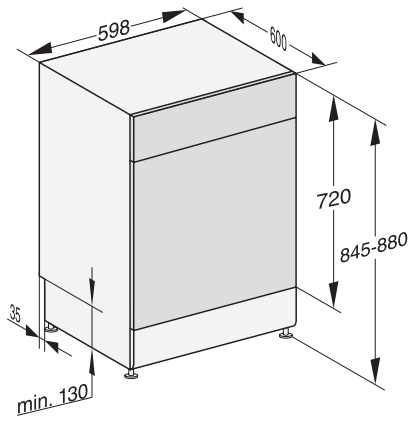

G 7200 SC

Volně stojící myčka nádobí
s 3D zásuvkou MultiFlex pro maximální komfort.

G7000, free standing dishwasher, 60cm (installation drawing)