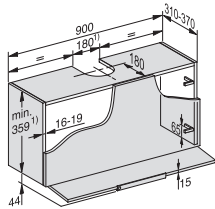

DAS 8930

Vestavný panelový odsávač par
s intuitivním ovládáním SmartControl White pro vestavbu do úzké horní skříňky

DAS8930, Installation drawings