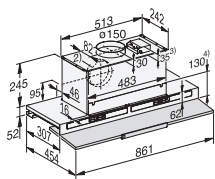

DAS 8930

Vestavný panelový odsávač par
s intuitivním ovládáním SmartControl White pro vestavbu do úzké horní skříňky

EAN: 4002516495659 / Číslo materiálu: 11862350 / Číslo starého materiálu: 28S8930SD

Připojení odtahu nahoru a dozadu	•
Průměr odtahového hrdla v mm	150
Montážní šablona	•
Dodávané příslušenství	
Zpětná klapka	•
Příslušenství k dokoupení	
Aktivní uhlíkový filtr	Nein

DAS 8930

Vestavný panelový odsávač par
s intuitivním ovládáním SmartControl White pro vestavbu do úzké horní skříňky

DAS8930, Installation drawings