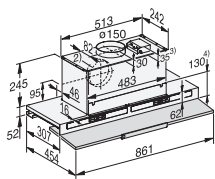

DAS 8930

Vestavný panelový odsávač par
s intuitivním ovládáním SmartControl White pro vestavbu do úzké horní skříňky

DAS8930, Installation drawings