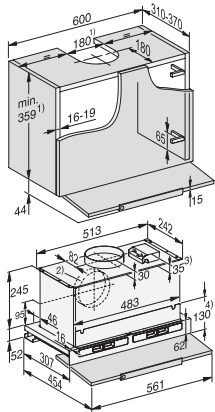

DAS 8630

Vestavný panelový odsávač par

s intuitivním ovládáním SmartControl White pro vestavbu do úzké horní skříňky

DAS8630, Installation drawings