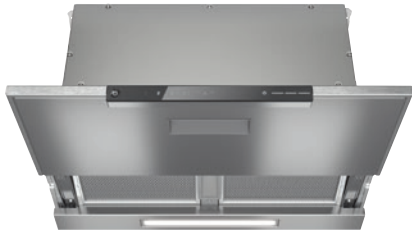

DAS 8630

Vestavný panelový odsávač par
s intuitivním ovládáním SmartControl White pro vestavbu do úzké horní skříňky

- decentní design – plochý nerezový panel o šířce 60 cm
- jedinečný komfort při obsluze – Con@ctivity
- Rovnoměrné osvětlení díky LED liště
- Efektivní filtrace – 10vrstvý nerezový tukový filtr
- cirkulační provoz s filtrem Active AirClean či Longlife AirClean

DAS 8630

Vestavný panelový odsávač par
s intuitivním ovládáním SmartControl White pro vestavbu do úzké horní skříňky

EAN: 4002516496083 / Číslo materiálu: 11862300 / Číslo starého materiálu: 28S8630SD

Připojení odtahu nahoru a dozadu	•
Průměr odtahového hrdla v mm	150
Montážní šablona	•
Dodávané příslušenství	
Zpětná klapka	•
Příslušenství k dokoupení	
Aktivní uhlíkový filtr	Nein