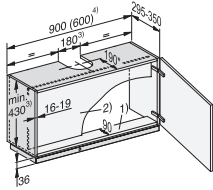

DAS 4930

Vestavný panelový odsávač par
s intuitivním ovládáním SmartControl

DAS4930, DAS4931, Installation drawings