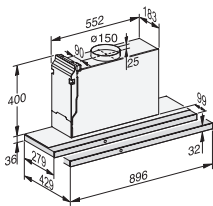

DAS 4930

Vestavný panelový odsávač par
s intuitivním ovládáním SmartControl

DAS4930, DAS4931, Installation drawings