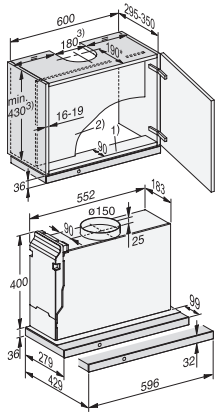

Vestavný panelový odsávač par
s intuitivním ovládáním SmartControl

DAS4630, DAS4631, Installation drawings