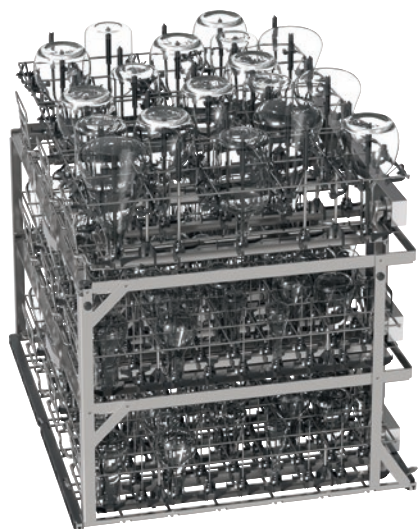

APLW 511

Vozík

bez přihrádek, pro čištění laboratorního skla/laboratorních potřeb.

- Pro uložení nástavců a síťových misek
- Podle velikosti lze použít až 9 modulů
- lišty a příčky lze z části vyjmout

EAN: 4002516525974 / Číslo materiálu: 11852850 / Číslo starého materiálu: 69650300D

<b>Produktové zařazení</b>	
Velkokapacitní mycí a dezinfekční automaty, laboratoř	•
<b>Zařazení přístroje</b>	
PLW 8615	•
PLW 8616	•
PLW 8617	•
<b>Produktová kategorie</b>	
Vozík s modulovou spojkou	•
<b>Produktové vlastnosti</b>	
Materiál	Nerez, Plast
Barva	Nerez, Černá
Součást systému EasyLoad	•
<b>Oblasti použití</b>	
Příprava laboratorního skla	•
<b>Rozměry a hmotnost</b>	
Vnější rozměr, výška netto v mm	534
Vnější rozměr, šířka netto v mm	636
Vnější rozměr, hloubka netto v mm	790
Vnější rozměr, výška brutto v mm	800
Vnější rozměr, šířka brutto v mm	720
Vnější rozměr, hloubka brutto v mm	860
Hmotnost netto v kg	20,16
Hmotnost brutto v kg	31,20