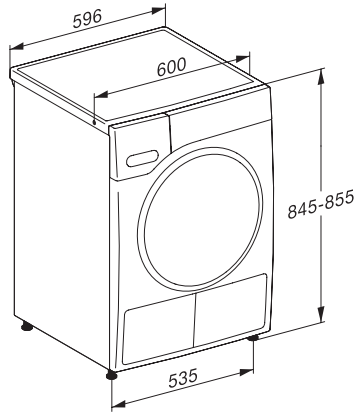

## TW780WP Passion

Sušička s tepelným čerpadlem T1:

A+++ -10 % | 9 kg | M Touch | SteamFinish | SilenceDrum

EAN: 4002516484608 / Číslo materiálu: 11840540 /

Číslo starého materiálu: 12WV7802OER

Hloubka přístroje s otevřenými dveřky v mm	1077
Hmotnost v kg	62
Celkový příkon v kW	1,10
Napětí ve V	220-240
Jištění v A	10
Frekvence v Hz	50
Délka elektrického přívodního kabelu v m	2,0
Obsahuje fluorované skleníkové plyny	•
Hermeticky uzavřeno	•
Typ chladiva	R134a
Množství chladiva v kg	0,48
Potenciál globálního oteplování chladiva v CO <sub>2</sub> e	1430
Potenciál globálního oteplování přístroje v CO <sub>2</sub> e	686,00
Výměna světel	Zákaznický servis
<b>Dodávané příslušenství</b>	
Flakón s vůní	•
Voucher na druhý flakón s vůní	•
Voucher na koš do sušičky	•

TWW780WP Passion

Sušička s tepelným čerpadlem T1:

A+++ -10 % | 9 kg | M Touch | SteamFinish | SilenceDrum

T1 installation drawing, fascia 5 degree, measures in mm

T1 drawing, fascia 5 degree, measures in mm

T1 drawing, fascia 5 degree, with porthole, measures in mm

T1 drawing, fascia 5 degree, measures in mm