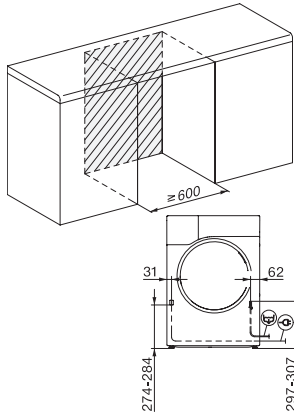

## TW780WP Passion

Sušička s tepelným čerpadlem T1:

A+++ -10 % | 9 kg | M Touch | SteamFinish | SilenceDrum

EAN: 4002516484608 / Číslo materiálu: 11840540 /

Číslo starého materiálu: 12WV7802OER

Hloubka přístroje s otevřenými dveřky v mm	1077
Hmotnost v kg	62
Celkový příkon v kW	1,10
Napětí ve V	220-240
Jištění v A	10
Frekvence v Hz	50
Délka elektrického přívodního kabelu v m	2,0
Obsahuje fluorované skleníkové plyny	•
Hermeticky uzavřeno	•
Typ chladiva	R134a
Množství chladiva v kg	0,48
Potenciál globálního oteplování chladiva v CO <sub>2</sub> e	1430
Potenciál globálního oteplování přístroje v CO <sub>2</sub> e	686,00
Výměna světel	Zákaznický servis
<b>Dodávané příslušenství</b>	
Flakón s vůní	•
Voucher na druhý flakón s vůní	•
Voucher na koš do sušičky	•

TWW780WP Passion

Sušička s tepelným čerpadlem T1:

A+++ -10 % | 9 kg | M Touch | SteamFinish | SilenceDrum

T1 installation drawing, fascia 5 degree, measures in mm

T1 drawing, fascia 5 degree, measures in mm

T1 drawing, fascia 5 degree, with porthole, measures in mm

T1 drawing, fascia 5 degree, measures in mm