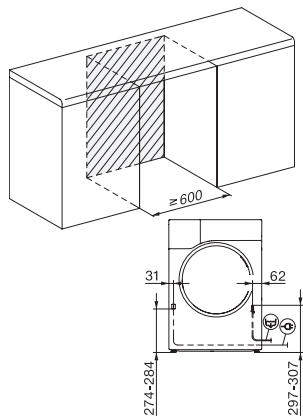

Spotřeba elektrické energie ve standardním programu
„Bavlna – suché k uložení“ při plném naplnění v kWh 1,47

EcoFeedback	•
Technologie EcoDry	•
Bezúdržbový výměník tepla	•
Motor ProfiEco	•
Programy sušení	
Automatika plus	•
Bavlna	•
Snadno ošetřovatelné	•
Jemné prádlo	•
Košile	•
Konečná úprava hedvábí	•
Konečná úprava vlny	•
Expres	•
Jeans	•
Outdoor	•
Impregnace	•
Sportovní prádlo	•
Polštář standardní	•
Polštář velký	•
Bavlna hygiena	•
Studený vzduch	•
Teplý vzduch	•
Program „Koš“	•
Extra tichý	•
Předžehlení	•
Ložní prádlo	•
Konečná úprava párou	•
Extra funkce sušení	
Ochrana proti pomačkání	•
Šetrný plus	•
Osvěžení	•
ECO	•
Bzučák	•
Quick	•
DryCare 40	•
DryFresh	•
PowerFresh	•
Kvalita	
Nabírací žebra	•
Bezpečnost	
PIN kód	•
Indikace „Vyprázdnit zásobník“	•
Indikace „Vyčistit filtr“	•
Optické rozhraní	•
Technické údaje	
Rozměry v mm (šířka)	596
Rozměry v mm (výška)	850
Rozměry v mm (hloubka)	643
Hloubka přístroje s otevřenými dveřky v mm	1077
Hmotnost v kg	62

T1 installation drawing, fascia 5 degree, measures in mm

T1 drawing, fascia 5 degree, measures in mm

T1 drawing, fascia 5 degree, with porthole, measures in mm

T1 drawing, fascia 5 degree, measures in mm