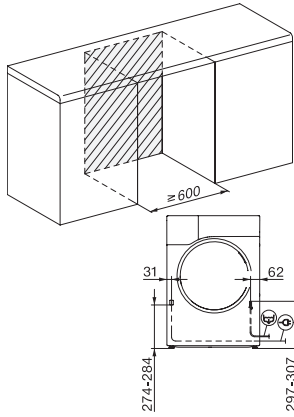

TWR780WP Eco&Steam&9kg

Sušička s tepelným čerpadlem T1:

A+++ -10 % | 9 kg | M Touch | SteamFinish | SilenceDrum

EAN: 4002516485421 / Číslo materiálu: 11840530 /

Číslo starého materiálu: 12WR7802OER

Napětí ve V	220-240
Jištění v A	10
Frekvence v Hz	50
Délka elektrického přívodního kabelu v m	2,0
Obsahuje fluorované skleníkové plyny	•
Hermeticky uzavřeno	•
Typ chladiva	R134a
Množství chladiva v kg	0,48
Potenciál globálního oteplování chladiva v CO ₂ e	1430
Potenciál globálního oteplování přístroje v CO ₂ e	686,00
Výměna svítidel	Zákaznický servis
Dodávané příslušenství	
Flakón s vůní	•
Voucher na druhý flakón s vůní	•
Dostupné jazyky displeje	

TWR780WP Eco&Steam&9kg
Sušička s tepelným čerpadlem T1:
A+++ -10 % | 9 kg | M Touch | SteamFinish | SilenceDrum

T1 installation drawing, facia 5 degree, measures in mm

T1 drawing, facia 5 degree, measures in mm

T1 drawing, facia 5 degree, with porthole, measures in mm

T1 drawing, facia 5 degree, measures in mm