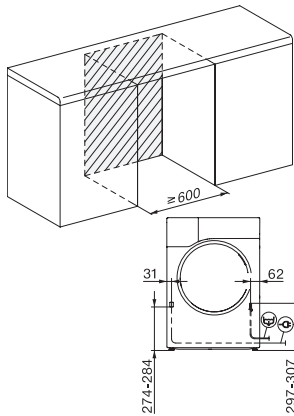

Napětí ve V	220-240
Jištění v A	10
Frekvence v Hz	50
Délka elektrického přívodního kabelu v m	2,0
Obsahuje fluorované skleníkové plyny	•
Hermeticky uzavřeno	•
Typ chladiva	R134a
Množství chladiva v kg	0,48
Potenciál globálního oteplování chladiva v CO ₂ e	1430
Potenciál globálního oteplování přístroje v CO ₂ e	686,00
Výměna svítidel	Zákaznický servis
Dodávané příslušenství	
Flakón s vůní	•
Voucher na druhý flakón s vůní	•
Dostupné jazyky displeje	

TWR780WP Eco&Steam&9kg

Sušička s tepelným čerpadlem T1:

s funkcí SteamFinish, SilenceDrum a M Touch pro ty nejvyšší nároky.

T1 installation drawing, fascia 5 degree, measures in mm

T1 drawing, fascia 5 degree, measures in mm

T1 drawing, fascia 5 degree, with porthole, measures in mm

T1 drawing, fascia 5 degree, measures in mm