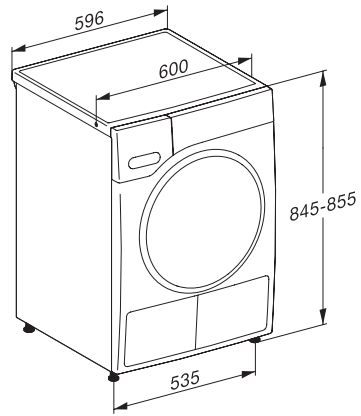

T1 drawing, facia 5 degree, measures in mm