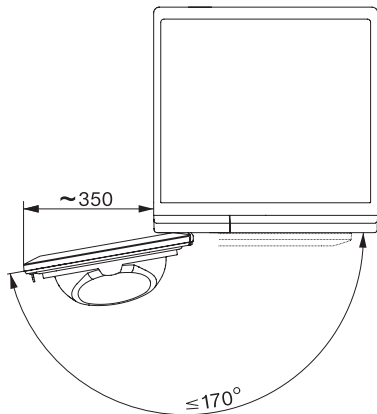

TEC235WP 8kg

Sušička s tepelným čerpadlem T1:

s třídou A++ a vynikající kvalitou Miele za atraktivní cenu.

EAN: 4002516473466 / Číslo materiálu: 11840290 / Číslo starého materiálu: 12EC2352CZ

Jeans	•
Impregnace	•
Předžehlení	•
Ložní prádlo	•
Teplý vzduch/DryFresh	•
Extra funkce sušení	
Ochrana proti pomačkání	•
Šetrný plus	•
Bzučák	•
Kvalita	
Nabírací žebra	•
Bezpečnost	
PIN kód	•
Indikace „Vyprázdnit zásobník“	•
Indikace „Vyčistit filtr“	•
Optické rozhraní	•
Technické údaje	
Rozměry v mm (šířka)	596
Rozměry v mm (výška)	850
Rozměry v mm (hloubka)	640
Hloubka přístroje s otevřenými dvířky v mm	1054
Hmotnost v kg	51
Celkový příkon v kW	1,10
Napětí ve V	220-240
Jištění v A	10
Frekvence v Hz	50
Délka elektrického přívodního kabelu v m	2,0
Hermeticky uzavřeno	•
Typ chladiva	R290
Množství chladiva v kg	0,11
Potenciál globálního oteplování chladiva v CO ₂ e	3
Potenciál globálního oteplování přístroje v CO ₂ e	0,33
Výměna svítidel	Zákaznický servis
Dodávané příslušenství	
Flakón s vůní	•
Voucher na druhý flakón s vůní	•

TEC235WP 8kg

Sušička s tepelným čerpadlem T1:
s třídou A++ a vynikající kvalitou Miele za atraktivní cenu.

T1 installation drawing, slanted facia or straight facia, measures in mm

T1 drawing, slanted facia or straight facia, measures in mm

T1 drawing, slanted facia or straight facia, without porthole, measures in mm

T1 drawing, slanted facia or straight facia, measures in mm