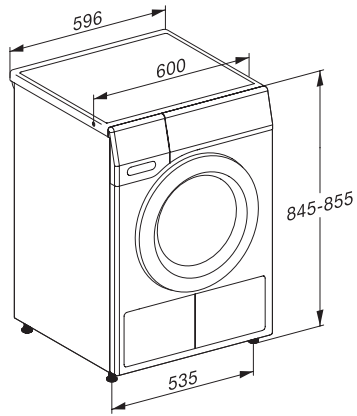

T1 drawing, slanted facia or straight facia, measures in mm