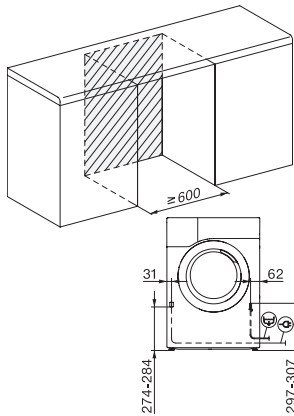

TEC235WP 8kg

Sušička s tepelným čerpadlem T1:

s třídou A++ a vynikající kvalitou Miele za atraktivní cenu.

EAN: 4002516473466 / Číslo materiálu: 11840290 / Číslo starého materiálu: 12EC2352CZ

Jeans	•
Impregnace	•
Předžehlení	•
Ložní prádlo	•
Teplý vzduch/DryFresh	•
Extra funkce sušení	
Ochrana proti pomačkání	•
Šetrný plus	•
Bzučák	•
Kvalita	
Nabírací žebra	•
Bezpečnost	
PIN kód	•
Indikace „Vyprázdnit zásobník“	•
Indikace „Vyčistit filtr“	•
Optické rozhraní	•
Technické údaje	
Rozměry v mm (šířka)	596
Rozměry v mm (výška)	850
Rozměry v mm (hloubka)	640
Hloubka přístroje s otevřenými dvířky v mm	1054
Hmotnost v kg	51
Celkový příkon v kW	1,10
Napětí ve V	220-240
Jištění v A	10
Frekvence v Hz	50
Délka elektrického přívodního kabelu v m	2,0
Hermeticky uzavřeno	•
Typ chladiva	R290
Množství chladiva v kg	0,11
Potenciál globálního oteplování chladiva v CO ₂ e	3
Potenciál globálního oteplování přístroje v CO ₂ e	0,33
Výměna svítidel	Zákaznický servis
Dodávané příslušenství	
Flakón s vůní	•
Voucher na druhý flakón s vůní	•

TEC235WP 8kg

Sušička s tepelným čerpadlem T1:
s třídou A++ a vynikající kvalitou Miele za atraktivní cenu.

T1 installation drawing, slanted facia or straight facia, measures in mm

T1 drawing, slanted facia or straight facia, measures in mm

T1 drawing, slanted facia or straight facia, without porthole, measures in mm

T1 drawing, slanted facia or straight facia, measures in mm