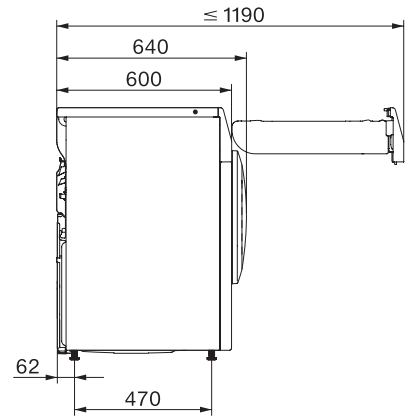

TEC235WP 8kg

Sušička s tepelným čerpadlem T1:

s třídou A++ a vynikající kvalitou Miele za atraktivní cenu.

EAN: 4002516473466 / Číslo materiálu: 11840290 / Číslo starého materiálu: 12EC2352CZ

Jeans	•
Impregnace	•
Předžehlení	•
Ložní prádlo	•
Teplý vzduch/DryFresh	•
Extra funkce sušení	
Ochrana proti pomačkání	•
Šetrný plus	•
Bzučák	•
Kvalita	
Nabírací žebra	•
Bezpečnost	
PIN kód	•
Indikace „Vyprázdnit zásobník“	•
Indikace „Vyčistit filtr“	•
Optické rozhraní	•
Technické údaje	
Rozměry v mm (šířka)	596
Rozměry v mm (výška)	850
Rozměry v mm (hloubka)	640
Hloubka přístroje s otevřenými dvířky v mm	1054
Hmotnost v kg	51
Celkový příkon v kW	1,10
Napětí ve V	220-240
Jištění v A	10
Frekvence v Hz	50
Délka elektrického přívodního kabelu v m	2,0
Hermeticky uzavřeno	•
Typ chladiva	R290
Množství chladiva v kg	0,11
Potenciál globálního oteplování chladiva v CO ₂ e	3
Potenciál globálního oteplování přístroje v CO ₂ e	0,33
Výměna svítidel	Zákaznický servis
Dodávané příslušenství	
Flakón s vůní	•
Voucher na druhý flakón s vůní	•

TEC235WP 8kg

Sušička s tepelným čerpadlem T1:
s třídou A++ a vynikající kvalitou Miele za atraktivní cenu.

T1 installation drawing, slanted facia or straight facia, measures in mm

T1 drawing, slanted facia or straight facia, measures in mm

T1 drawing, slanted facia or straight facia, without porthole, measures in mm

T1 drawing, slanted facia or straight facia, measures in mm