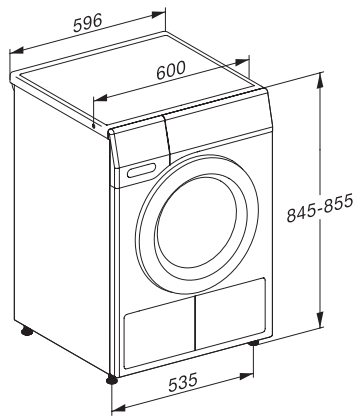

T1 drawing, slanted facia or straight facia, measures in mm