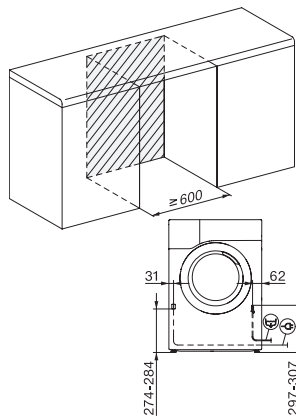

TCA230WP Active

Sušička s tepelným čerpadlem T1:

s třídou A++ a vynikající kvalitou Miele za atraktivní cenu.

EAN: 4002516456759 / Číslo materiálu: 11840270 / Číslo starého materiálu: 12CA2302CZ

Impregnace	•
Předžehlení	•
Ložní prádlo	•
Teplý vzduch/DryFresh	•
Extra funkce sušení	
Ochrana proti pomačkání	•
Šetrný plus	•
Kvalita	
Nabírací žebra	•
Bezpečnost	
PIN kód	•
Indikace „Vyprázdnit zásobník“	•
Indikace „Vyčistit filtr“	•
Optické rozhraní	•
Technické údaje	
Rozměry v mm (šířka)	596
Rozměry v mm (výška)	850
Rozměry v mm (hloubka)	640
Hloubka přístroje s otevřenými dvířky v mm	1054
Hmotnost v kg	56
Celkový příkon v kW	1,10
Napětí ve V	220-240
Jištění v A	10
Frekvence v Hz	50
Délka elektrického přívodního kabelu v m	2,0
Hermeticky uzavřeno	•
Typ chladiva	R290
Množství chladiva v kg	0,11
Potenciál globálního oteplování chladiva v CO ₂ e	3
Potenciál globálního oteplování přístroje v CO ₂ e	0,33
Výměna světel	Zákaznický servis
Dodávané příslušenství	
Flakón s vůní	•
Voucher na druhý flakón s vůní	•

TCA230WP Active

Sušička s tepelným čerpadlem T1:
s třídou A++ a vynikající kvalitou Miele za atraktivní cenu.

T1 installation drawing, slanted facia or straight facia, measures in mm

T1 drawing, slanted facia or straight facia, measures in mm

T1 drawing, slanted facia or straight facia, without porthole, measures in mm

T1 drawing, slanted facia or straight facia, measures in mm