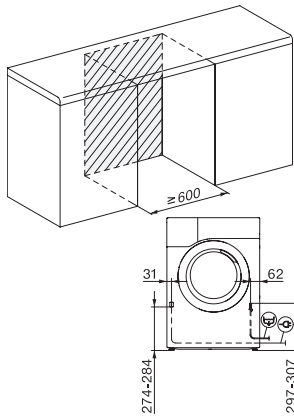

TCA230WP Active

Sušička s tepelným čerpadlem T1:

s třídou A++ a vynikající kvalitou Miele za atraktivní cenu.

EAN: 4002516456759 / Číslo materiálu: 11840270 / Číslo starého materiálu: 12CA2302CZ

Impregnace	•
Předžehlení	•
Ložní prádlo	•
Teplý vzduch/DryFresh	•
Extra funkce sušení	
Ochrana proti pomačkání	•
Šetrný plus	•
Kvalita	
Nabírací žebra	•
Bezpečnost	
PIN kód	•
Indikace „Vyprázdnit zásobník“	•
Indikace „Vyčistit filtr“	•
Optické rozhraní	•
Technické údaje	
Rozměry v mm (šířka)	596
Rozměry v mm (výška)	850
Rozměry v mm (hloubka)	640
Hloubka přístroje s otevřenými dvířky v mm	1054
Hmotnost v kg	56
Celkový příkon v kW	1,10
Napětí ve V	220-240
Jištění v A	10
Frekvence v Hz	50
Délka elektrického přívodního kabelu v m	2,0
Hermeticky uzavřeno	•
Typ chladiva	R290
Množství chladiva v kg	0,11
Potenciál globálního oteplování chladiva v CO ₂ e	3
Potenciál globálního oteplování přístroje v CO ₂ e	0,35
Výměna svítek	Zákaznický servis
Dodávané příslušenství	
Flakón s vůní	•
Voucher na druhý flakón s vůní	•

TCA230WP Active

Sušička s tepelným čerpadlem T1:
s třídou A++ a vynikající kvalitou Miele za atraktivní cenu.

T1 installation drawing, slanted facia or straight facia, measures in mm

T1 drawing, slanted facia or straight facia, measures in mm

T1 drawing, slanted facia or straight facia, without porthole, measures in mm

T1 drawing, slanted facia or straight facia, measures in mm