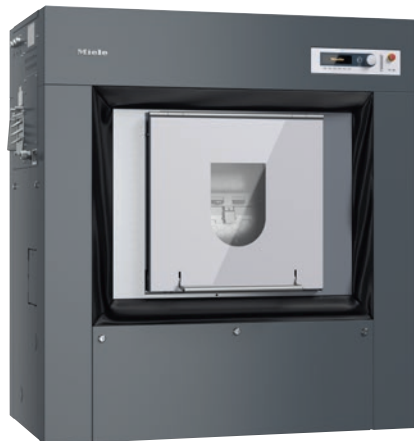

PW 6323 [D ind. WEK]

Pračka pro hygienické praní, ohřev párou (nepřímo)

v provedení s dělicí stěnou pro domovy seniorů a domy s pečovatelskou službou.

EAN: 4002516447276 / Číslo materiálu: 11813090 / Číslo starého materiálu: 51632344ZER

Programy pro čistírný oděvů	•
Programy pro řemeslnou výrobu	•
Programy pro hasiče a záchranné služby	•
Programy pro hřebčiny/jízdárny/jezdecké stáje	•
Programy pro nemocnice	•
Programy pro kosmetiku, wellness a fitness	•
dávkování	
Zásobník na prací prostředky	4 přihrádky
Dávkovací modul na tekuté prostředky (volitelně)	•
Maximální počet připojení dávkovacích čerpadel [počet]	12
Indikace prázdného stavu	•
Standardní elektrické připojení	
Druh ohřevu	Pára nepřímo
Elektrická přípojka	3N AC 400V 50/60HZ
Topný výkon parního ohřevu v kW	50,00
Celkový příkon v kW	4,30
Jištění v A	16
Přípojka přívodu a odvodu vody	
Studená voda [počet]	2x 1/2" se šroubením 3/4"
Teplá voda [počet]	1x 1/2" se šroubením 3/4"
Vypouštěcí ventil	DN 70
Rozměry a hmotnost	
Vnější rozměr, výška netto v mm	1718
Vnější rozměr, šířka netto v mm	1605
Vnější rozměr, hloubka netto v mm	1070
Vnější rozměr, výška brutto v mm	1800
Vnější rozměr, šířka brutto v mm	1758
Vnější rozměr, hloubka brutto v mm	1138
Hmotnost netto v kg	860,0
Hmotnost brutto v kg	878
Maximální zatížení podlahy v N/m²	10741
Emisní hodnoty	
Emisní hladina akustického tlaku na pracovišti	71 dB(A) re 20 µPa
Teplota vysálané do prostoru v MJ/h	11,20
Vybavení	
Patentované odvodnění před začátkem cyklu	•
Příprava utěrek	•
Kontrola nevyváženosti	•
Kontrola teploty	•
Dva světelné indikátory na čisté straně	•
Automatické nastavení polohy a aretace bubnu	•
Speciální topné těleso	•
Množstevní automatika+	•
Průtokoměr (volitelně)	•
Komunikační otvor	•
Nouzový vypínač	•
Příslušenství nezávislé na přístroji	•
Hospodárnost a udržitelnost	
Míra recyklace v %	95
Možnosti připojení	
Optické rozhraní pro servisní přístup	•