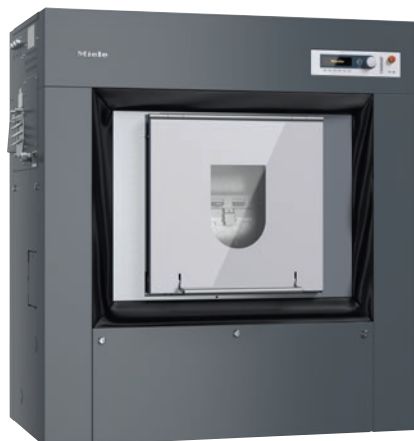

PW 6323 [D ind. WEK]

Pračka pro hygienické praní, ohřev párou (nepřímo)

v provedení s dělicí stěnou pro domovy seniorů a domy s pečovatelskou službou.

EAN: 4002516447276 / Číslo materiálu: 11813090 / Číslo starého materiálu: 51632344ZER

Modul rozhraní RS 232 (volitelně)	•
Systém vypnutí ve špičce/energetický management (volitelně)	•
Evidence provozních dat	•
Rekuperace vody (volitelně)	•
Kapacita	
Syntetické ložní prádlo [počet]	4
Syntetické polštáře [počet]	8
Pěřové přikrývky [počet]	4
Pěřové polštáře [počet]	8
Mopy, bavlna, 40 cm/190 g [počet]	168
Mopy, bavlna, 50 cm/220 g [počet]	145
Mopy, mikrovlákno, 40 cm/120 g [počet]	267
Mopy, mikrovlákno, 50 cm/170 g [počet]	188
Normy, zkušební a identifikační označení	
CE	•
VDE EMC	•
Ochrana proti stříkající vodě IPX4	•
WEEE	•
EAC	•
Shoda se směrnicí o strojních zařízeních podle 2006/42/ES	•