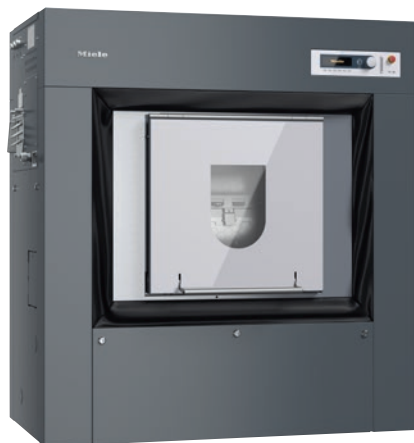

PW 6323 [D ind. WEK]

Pračka pro hygienické praní, ohřev párou (nepřímo)

v provedení s dělicí stěnou pro domovy seniorů a domy s pečovatelskou službou.

- objem bubnu 320 l, hmotnost náplně 32,0 kg
- Velká rozmanitost programů – speciální dezinfekční programy
- Šetná péče o prádlo díky voštinovému bubnu Miele
- Obzvláště účinné – nízká spotřeba vody a energie
- optimální výsledky odstředování – zbytková vlhkost 41 %, faktor g360