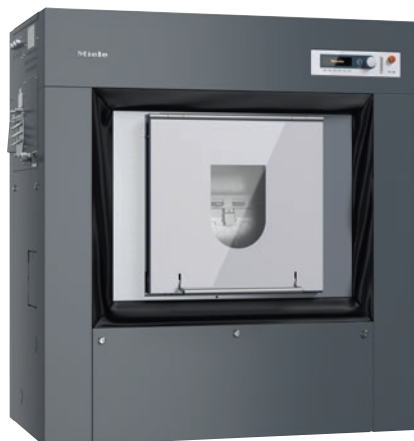

PW 6323 [D ind. WEK]

Pračka pro hygienické praní, ohřev párou (nepřímo)

v provedení s dělicí stěnou pro domovy seniorů a domy s pečovatelskou službou.

EAN: 4002516447276 / Číslo materiálu: 11813090 / Číslo starého materiálu: 51632344ZER

Programy pro hřebčiny/jízďárny/jezdecké stáje	•
Programy pro nemocnice	•
Programy pro kosmetiku, wellness a fitness	•
dávkování	
Zásobník na prací prostředky	4 přihrádky
Dávkovací modul na tekuté prostředky (volitelně)	•
Maximální počet připojení dávkovacích čerpadel [počet]	12
Indikace prázdného stavu	•
Standardní elektrické připojení	
Druh ohřevu	Pára nepřímo
Elektrická přípojka	3N AC 400V 50/60HZ
Topný výkon v kW	0,00
Topný výkon parního ohřevu v kW	50,00
Celkový příkon v kW	4,30
Jištění v A	16
Přípojka přívodu a odvodu vody	
Studená voda [počet]	2x 1/2" se šroubením 3/4"
Teplá voda [počet]	1x 1/2" se šroubením 3/4"
Vypouštěcí ventil	DN 70
Rozměry a hmotnost	
Vnější rozměr, výška netto v mm	1718
Vnější rozměr, šířka netto v mm	1605
Vnější rozměr, hloubka netto v mm	1070
Vnější rozměr, výška brutto v mm	1800
Vnější rozměr, šířka brutto v mm	1758
Vnější rozměr, hloubka brutto v mm	1138
Hmotnost netto v kg	860,0
Hmotnost brutto v kg	878
Maximální zatížení podlahy v N/m²	10741
Emisní hodnoty	
Emisní hladina akustického tlaku na pracovišti	71 dB(A) re 20 µPa
Teplota vysálané do prostoru v MJ/h	11,20
Vybavení	
Patentované odvodnění před začátkem cyklu	•
Příprava utěrek	•
Kontrola nevyváženosti	•
Kontrola teploty	•
Dva světelné indikátory na čisté straně	•
Automatické nastavení polohy a aretace bubnu	•
Speciální topné těleso	•
Množstevní automatika+	•
Průtokoměr (volitelně)	•
Komunikační otvor	•
Nouzový vypínač	•
Příslušenství nezávislé na přístroji	•
Hospodárnost a udržitelnost	
Míra recyklace v %	95
Možnosti připojení	
Optické rozhraní pro servisní přístup	•
Modul rozhraní RS 232 (volitelně)	•