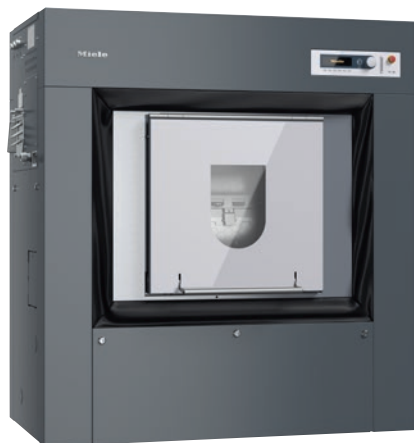

PW 6323 [D ind. WEK]

Pračka pro hygienické praní, ohřev párou (nepřímo)

v provedení s dělicí stěnou pro domovy seniorů a domy s pečovatelskou službou.

- objem bubnu 320 l, hmotnost náplně 32,0 kg
- Velká rozmanitost programů – speciální dezinfekční programy
- Šetná péče o prádlo díky voštinovému bubnu Miele
- Obzvláště účinné – nízká spotřeba vody a energie
- optimální výsledky odstředování – zbytková vlhkost 41 %, faktor g360