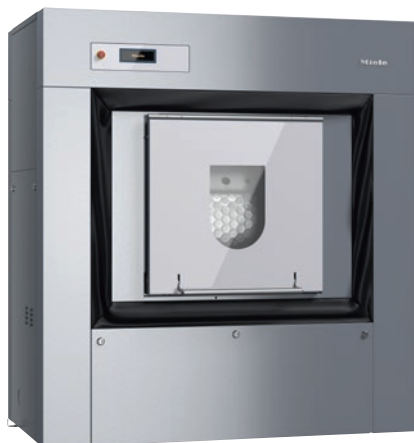

PW 6323 [EL WEK MF]

Pračka pro hygienické praní, elektrický ohřev

v provedení s dělicí stěnou pro domovy seniorů a domy s pečovatelskou službou.

- objem bubnu 320 l, hmotnost náplně 32,0 kg
- Velká rozmanitost programů – speciální dezinfekční programy
- Šetrná péče o prádlo díky voštinovému bubnu Miele
- Obzvláště účinné – nízká spotřeba vody a energie
- optimální výsledky odstředování – zbytková vlhkost 41 %, faktor g360

PW 6323 [EL WEK MF]

Pračka pro hygienické praní, elektrický ohřev

v provedení s dělicí stěnou pro domovy seniorů a domy s pečovatelskou službou.

EAN: 4002516446507 / Číslo materiálu: 11813020 / Číslo starého materiálu: 51632307OER