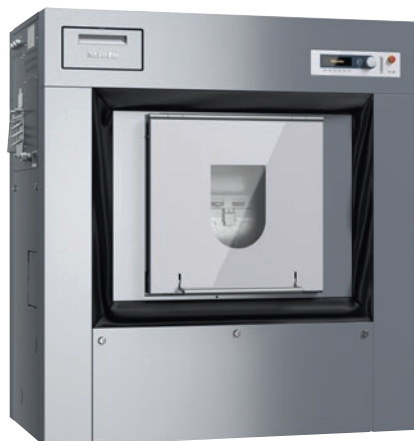

## PW 6323 [EL WEK MF]

Pračka pro hygienické praní, elektrický ohřev

v provedení s dělicí stěnou pro domovy seniorů a domy s pečovatelskou službou.

- objem bubnu 320 l, hmotnost náplně 32,0 kg
- Velká rozmanitost programů – speciální dezinfekční programy
- Šetná péče o prádlo díky voštinovému bubnu Miele
- Obzvláště účinné – nízká spotřeba vody a energie
- optimální výsledky odstředování – zbytková vlhkost 41 %, faktor g360

PW 6323 [EL WEK MF]

Pračka pro hygienické praní, elektrický ohřev

v provedení s dělicí stěnou pro domovy seniorů a domy s pečovatelskou službou.

EAN: 4002516446507 / Číslo materiálu: 11813020 / Číslo starého materiálu: 51632307OER