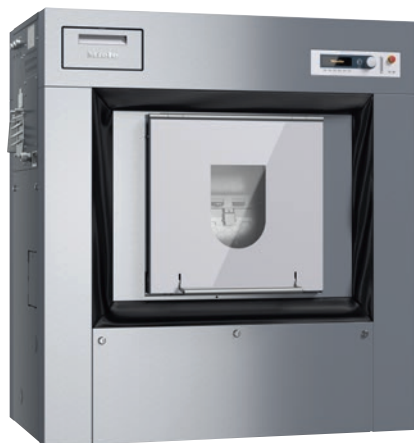

## PW 6323 [EL WEK MF]

Pračka pro hygienické praní, elektrický ohřev

v provedení s dělicí stěnou pro domovy seniorů a domy s pečovatelskou službou.

- objem bubnu 320 l, hmotnost náplně 32,0 kg
- Velká rozmanitost programů – speciální dezinfekční programy
- Šetná péče o prádlo díky voštinovému bubnu Miele
- Obzvláště účinné – nízká spotřeba vody a energie
- optimální výsledky odstředování – zbytková vlhkost 41 %, faktor g360

PW 6323 [EL WEK MF]

Pračka pro hygienické praní, elektrický ohřev

v provedení s dělicí stěnou pro domovy seniorů a domy s pečovatelskou službou.

EAN: 4002516446507 / Číslo materiálu: 11813020 / Číslo starého materiálu: 51632307OER