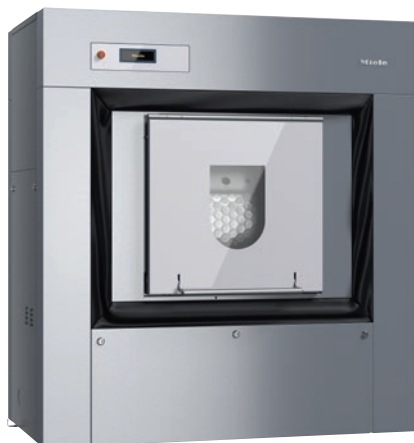

PW 6323 [EL WEK MF]

Pračka pro hygienické praní, elektrický ohřev

v provedení s dělicí stěnou pro domovy seniorů a domy s pečovatelskou službou.

- objem bubnu 320 l, hmotnost náplně 32,0 kg
- Velká rozmanitost programů – speciální dezinfekční programy
- Šetrná péče o prádlo díky voštinovému bubnu Miele
- Obzvláště účinné – nízká spotřeba vody a energie
- optimální výsledky odstředování – zbytková vlhkost 41 %, faktor g360

PW 6323 [EL WEK MF]

Pračka pro hygienické praní, elektrický ohřev

v provedení s dělicí stěnou pro domovy seniorů a domy s pečovatelskou službou.

EAN: 4002516446507 / Číslo materiálu: 11813020 / Číslo starého materiálu: 51632307OER