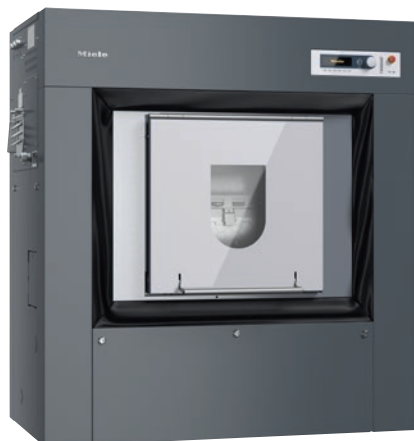

PW 6323 [EL WEK]

Pračka pro hygienické praní, elektrický ohřev

v provedení s dělicí stěnou pro domovy seniorů a domy s pečovatelskou službou.

- objem bubnu 320 l, hmotnost náplně 32,0 kg
- Velká rozmanitost programů – speciální dezinfekční programy
- Šetná péče o prádlo díky voštinovému bubnu Miele
- Obzvláště účinné – nízká spotřeba vody a energie
- optimální výsledky odstředování – zbytková vlhkost 41 %, faktor g360

PW 6323 [EL WEK]

Pračka pro hygienické praní, elektrický ohřev

v provedení s dělicí stěnou pro domovy seniorů a domy s pečovatelskou službou.

EAN: 4002516446477 / Číslo materiálu: 11812990 / Číslo starého materiálu: 51632305OER