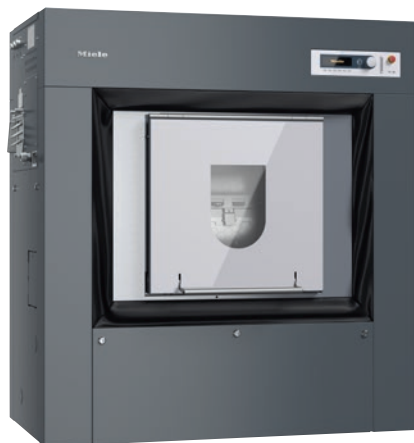

PW 6323 [EL WEK]

Pračka pro hygienické praní, elektrický ohřev

v provedení s dělicí stěnou pro domovy seniorů a domy s pečovatelskou službou.

- objem bubnu 320 l, hmotnost náplně 32,0 kg
- Velká rozmanitost programů – speciální dezinfekční programy
- Šetná péče o prádlo díky voštinovému bubnu Miele
- Obzvláště účinné – nízká spotřeba vody a energie
- optimální výsledky odstředování – zbytková vlhkost 41 %, faktor g360

PW 6323 [EL WEK]

Pračka pro hygienické praní, elektrický ohřev

v provedení s dělicí stěnou pro domovy seniorů a domy s pečovatelskou službou.

EAN: 4002516446477 / Číslo materiálu: 11812990 / Číslo starého materiálu: 51632305OER