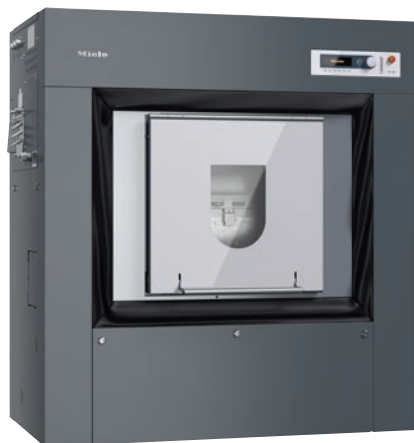

PW 6323 [EL WEK]

Pračka pro hygienické praní, elektrický ohřev

v provedení s dělicí stěnou pro domovy seniorů a domy s pečovatelskou službou.

- objem bubnu 320 l, hmotnost náplně 32,0 kg
- Velká rozmanitost programů – speciální dezinfekční programy
- Šetná péče o prádlo díky voštinovému bubnu Miele
- Obzvláště účinné – nízká spotřeba vody a energie
- optimální výsledky odstředování – zbytková vlhkost 41 %, faktor g360

PW 6323 [EL WEK]

Pračka pro hygienické praní, elektrický ohřev

v provedení s dělicí stěnou pro domovy seniorů a domy s pečovatelskou službou.

EAN: 4002516446477 / Číslo materiálu: 11812990 / Číslo starého materiálu: 51632305OER