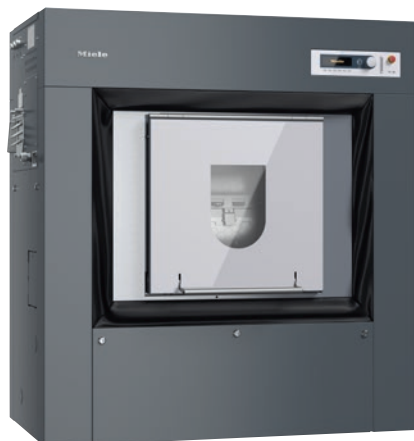

PW 6323 [EL WEK]

Pračka pro hygienické praní, elektrický ohřev

v provedení s dělicí stěnou pro domovy seniorů a domy s pečovatelskou službou.

- objem bubnu 320 l, hmotnost náplně 32,0 kg
- Velká rozmanitost programů – speciální dezinfekční programy
- Šetná péče o prádlo díky voštinovému bubnu Miele
- Obzvláště účinné – nízká spotřeba vody a energie
- optimální výsledky odstředování – zbytková vlhkost 41 %, faktor g360

PW 6323 [EL WEK]

Pračka pro hygienické praní, elektrický ohřev

v provedení s dělicí stěnou pro domovy seniorů a domy s pečovatelskou službou.

EAN: 4002516446477 / Číslo materiálu: 11812990 / Číslo starého materiálu: 51632305OER