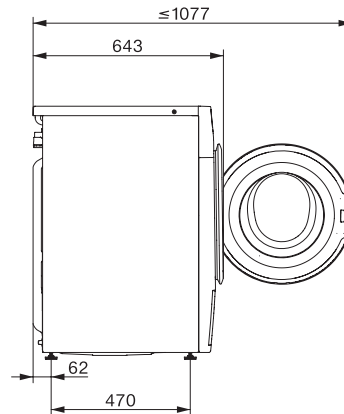

Vlna (ruční praní)	•
Expres 20	•
Tmavé/jeans	•
Outdoor	•
Impregnace	•
Pouze máchání/škrobení	•
Odčerpávání/odstředování	•
ECO 40–60	•
Extra funkce praní	
Krátký	•
Předepírání	•
Více vody	•
Extra máchání	•
Předžehlení párou	•
Bzučák	•
Bezpečnost	
Systém ochrany proti poškození vodou	Watercontrol-System
Dětská pojistka	•
PIN kód	•
Optické rozhraní	•
Technické údaje	
Rozměry v mm (šířka)	596
Rozměry v mm (výška)	850
Rozměry v mm (hloubka)	643
Hmotnost v kg	80
Celkový příkon v kW	2,10-2,40
Napětí ve V	220-240
Jištění v A	10
Frekvence v Hz	50

WWDO20 WCS 8kg

Pračka s předním plněním W1:

s voštinovým bubnem s kapacitou 1–8 kg a předžehlením pro šetrnou péči o prádlo.

W1 drawing, facia 5 degree, measures in mm

W1 drawing, facia 5 degree, measures in mm

W1 drawing, facia 5 degree, measures in mm

W1 drawing, facia 5 degree, measures in mm