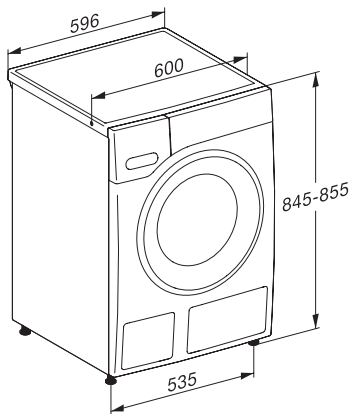

Vlna (ruční praní)	•
Expres 20	•
Tmavé/jeans	•
Outdoor	•
Impregnace	•
Pouze máchání/škrobení	•
Odčerpávání/odstředování	•
ECO 40–60	•
Extra funkce praní	
Krátký	•
Předepírání	•
Více vody	•
Extra máchání	•
Předžehlení párou	•
Bzučák	•
Bezpečnost	
Systém ochrany proti poškození vodou	Watercontrol-System
Dětská pojistka	•
PIN kód	•
Optické rozhraní	•
Technické údaje	
Rozměry v mm (šířka)	596
Rozměry v mm (výška)	850
Rozměry v mm (hloubka)	643
Hmotnost v kg	80
Celkový příkon v kW	2,10-2,40
Napětí ve V	220-240
Jištění v A	10
Frekvence v Hz	50

WWDO20 WCS 8kg

Pračka s předním plněním W1:

s voštinovým bubnem s kapacitou 1–8 kg a předžehlením pro šetrnou péči o prádlo.

W1 drawing, facia 5 degree, measures in mm

W1 drawing, facia 5 degree, measures in mm