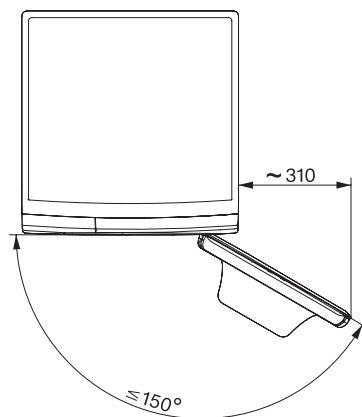

Vlna (ruční praní)	•
Expres 20	•
Tmavé/jeans	•
Outdoor	•
Impregnace	•
Pouze máchání/škrobení	•
Odčerpávání/odstředování	•
ECO 40–60	•
Extra funkce praní	
Krátký	•
Předepírání	•
Více vody	•
Extra máchání	•
Předžehlení párou	•
Bzučák	•
Bezpečnost	
Systém ochrany proti poškození vodou	Watercontrol-System
Dětská pojistka	•
PIN kód	•
Optické rozhraní	•
Technické údaje	
Rozměry v mm (šířka)	596
Rozměry v mm (výška)	850
Rozměry v mm (hloubka)	643
Hmotnost v kg	80
Celkový příkon v kW	2,10-2,40
Napětí ve V	220-240
Jištění v A	10
Frekvence v Hz	50

WWDO20 WCS 8kg

Pračka s předním plněním W1:

s voštinovým bubnem s kapacitou 1–8 kg a předžehlením pro šetrnou péči o prádlo.

W1 drawing, facia 5 degree, measures in mm

W1 drawing, facia 5 degree, measures in mm

W1 drawing, facia 5 degree, measures in mm

W1 drawing, facia 5 degree, measures in mm