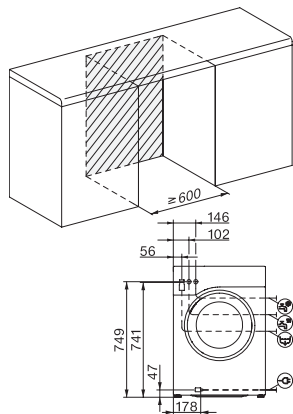

WWD020 WCS 8kg

Pračka s předním plněním W1:

s voštinovým bubnem s kapacitou 1–8 kg a předžehlením pro šetrnou péči o prádlo.

EAN: 4002516464761 / Číslo materiálu: 11810060 / Číslo starého materiálu: 11WD0201CZ

Vlna (ruční praní)	•
Expres 20	•
Tmavé/jeans	•
Outdoor	•
Impregnace	•
Pouze máchání/škrobení	•
Odčerpávání/odstředování	•
ECO 40–60	•
Extra funkce praní	
Krátký	•
Předepírání	•
Více vody	•
Extra máchání	•
Předžehlení párou	•
Bzučák	•
Bezpečnost	
Systém ochrany proti poškození vodou	Watercontrol-System
Dětská pojistka	•
PIN kód	•
Optické rozhraní	•
Technické údaje	
Rozměry v mm (šířka)	596
Rozměry v mm (výška)	850
Rozměry v mm (hloubka)	643
Hmotnost v kg	80
Celkový příkon v kW	2,10-2,40
Napětí ve V	220-240
Jištění v A	10
Frekvence v Hz	50

WWDO20 WCS 8kg

Pračka s předním plněním W1:

s voštinovým bubnem s kapacitou 1–8 kg a předžehlením pro šetrnou péči o prádlo.

W1 drawing, facia 5 degree, measures in mm

W1 drawing, facia 5 degree, measures in mm

W1 drawing, facia 5 degree, measures in mm

W1 drawing, facia 5 degree, measures in mm