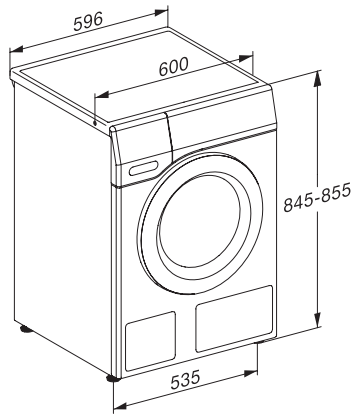

Vlna (ruční praní)	•
Expres 20	•
Trnavé/jeans	•
Outdoor	•
Impregnace	•
Pouze máchání/škrobení	•
Odčerpávání/odstředování	•
ECO 40–60	•
Extra funkce praní	
Krátký	•
Předepírání	•
Více vody	•
Extra máchání	•
Předžehlení párou	•
Bzučák	•
Kvalita	
Prací vana	GlaronK
Bezpečnost	
Systém ochrany proti poškození vodou	Watercontrol-System
Dětská pojistka	•
PIN kód	•
Optické rozhraní	•
Technické údaje	
Rozměry v mm (šířka)	596
Rozměry v mm (výška)	850
Rozměry v mm (hloubka)	636
Hloubka přístroje s otevřenými dvířky v mm	1054
Hloubka přístroje bez dvířek (pro podstavbu) v mm	600
Hmotnost v kg	80
Celkový příkon v kW	2,10-2,40
Napětí ve V	220-240
Jištění v A	10
Frekvence v Hz	50
Délka elektrického přívodního kabelu v m	2

WED035 WCS 8kg

Pračka s předním plněním W1:

s voštinovým bubnem s kapacitou 1–8 kg a předžehlením pro šetrnou péči o prádlo.

W1 installation drawing, slanted facia or straight facia, measures in mm

W1 drawing, slanted facia or straight facia, measures in mm