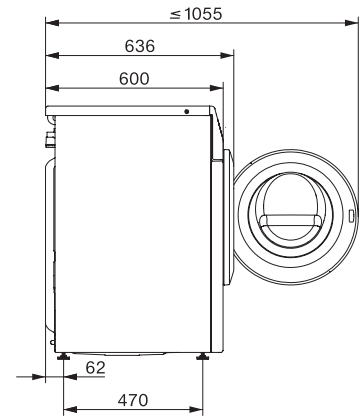

Vlna (ruční praní)	•
Expres 20	•
Tmavé/jeans	•
Outdoor	•
Impregnace	•
Pouze máchání/škrobení	•
Odčerpávání/odstředování	•
ECO 40–60	•
Extra funkce praní	
Krátký	•
Předepírání	•
Více vody	•
Extra máchání	•
Předžehlení párou	•
Bzučák	•
Bezpečnost	
Systém ochrany proti poškození vodou	Watercontrol-System
Dětská pojistka	•
PIN kód	•
Optické rozhraní	•
Technické údaje	
Rozměry v mm (šířka)	596
Rozměry v mm (výška)	850
Rozměry v mm (hloubka)	636
Hloubka přístroje s otevřenými dvířky v mm	1054
Hmotnost v kg	80
Celkový příkon v kW	2,10-2,40
Napětí ve V	220-240
Jištění v A	10
Frekvence v Hz	50
Délka elektrického přívodního kabelu v m	2

WED035 WCS 8kg

Pračka s předním plněním W1:

s voštinovým bubnem s kapacitou 1–8 kg a předžehlením pro šetrnou péči o prádlo.

W1 installation drawing, slanted facia or straight facia, measures in mm

W1 drawing, slanted facia or straight facia, measures in mm

W1 drawing, slanted facia or straight facia, measures in mm

W1 drawing, slanted facia or straight facia, measures in mm