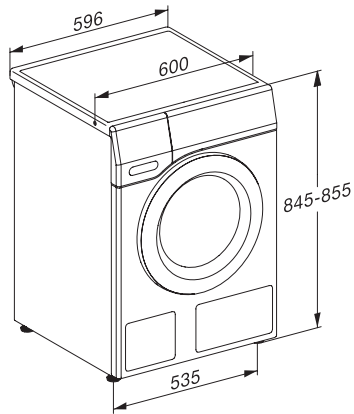

Vlna (ruční praní)	•
Expres 20	•
Tmavé/jeans	•
Outdoor	•
Impregnace	•
Pouze máchání/škrobení	•
Odčerpávání/odstředování	•
ECO 40–60	•
Extra funkce praní	
Krátký	•
Předepírání	•
Více vody	•
Extra máchání	•
Předžehlení párou	•
Bzučák	•
Bezpečnost	
Systém ochrany proti poškození vodou	Watercontrol-System
Dětská pojistka	•
PIN kód	•
Optické rozhraní	•
Technické údaje	
Rozměry v mm (šířka)	596
Rozměry v mm (výška)	850
Rozměry v mm (hloubka)	636
Hloubka přístroje s otevřenými dvířky v mm	1054
Hmotnost v kg	80
Celkový příkon v kW	2,10-2,40
Napětí ve V	220-240
Jištění v A	10
Frekvence v Hz	50
Délka elektrického přívodního kabelu v m	2

WED035 WCS 8kg

Pračka s předním plněním W1:

s voštinovým bubnem s kapacitou 1–8 kg a předžehlením pro šetrnou péči o prádlo.

W1 installation drawing, slanted facia or straight facia, measures in mm

W1 drawing, slanted facia or straight facia, measures in mm