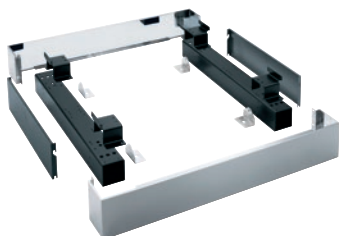

APWM 027

Podstavec uzavřený, 17 cm vysoký
pro ergonomické plnění a vyjímání prádla.

- Lze sešroubovat s pračkou

EAN: 4002516437796 / Číslo materiálu: 11783020 / Číslo starého materiálu: 59510027EU

Produktové zařazení	
Pračky	•
Zařazení přístroje/příslušenství	
PW 6323	•
Produktová kategorie	
Podstavec/sokl	•
Produktové vlastnosti	
Elektrické připojení	OHNE
Materiál	Nerez
Barva	Nerez
Rozměry a hmotnost	
Vnější rozměr, výška netto v mm	170
Vnější rozměr, šířka netto v mm	1558
Vnější rozměr, hloubka netto v mm	870
Vnější rozměr, výška brutto v mm	354
Vnější rozměr, šířka brutto v mm	1798
Vnější rozměr, hloubka brutto v mm	486
Hmotnost netto [kg]	35,00
Hmotnost brutto v kg	65,00