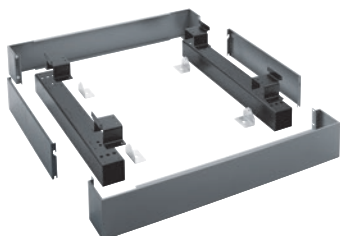

## APWM 026

Podstavec uzavřený, 17 cm vysoký  
pro ergonomické plnění a vyjímání prádla.

- Lze sešroubovat s pračkou

EAN: 4002516437789 / Číslo materiálu: 11783010 / Číslo starého materiálu: 59510026EU

|   |                                   |
|---|-----------------------------------|
| <b>Produktové zařazení</b>              |                                   |
| Pračky                                  | •                                 |
| <b>Zařazení přístroje/příslušenství</b> |                                   |
| PW 6243                                 | •                                 |
| <b>Produktová kategorie</b>             |                                   |
| Podstavec/sokl                          | •                                 |
| <b>Produktové vlastnosti</b>            |                                   |
| Elektrické připojení                    | OHNE                              |
| Materiál                                | Ocel.plech,<br>pozink.,práškovaný |
| Barva                                   | Ocelově šedá                      |
| <b>Rozměry a hmotnost</b>               |                                   |
| Vnější rozměr, výška netto v mm         | 170                               |
| Vnější rozměr, šířka netto v mm         | 1337                              |
| Vnější rozměr, hloubka netto v mm       | 870                               |
| Vnější rozměr, výška brutto v mm        | 354                               |
| Vnější rozměr, šířka brutto v mm        | 1798                              |
| Vnější rozměr, hloubka brutto v mm      | 486                               |
| Hmotnost netto [kg]                     | 35,00                             |
| Hmotnost brutto v kg                    | 65,00                             |