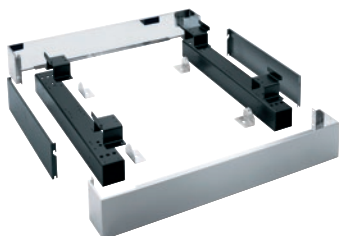

APWM 025

Podstavec uzavřený, 17 cm vysoký
pro ergonomické plnění a vyjímání prádla.

- Lze sešroubovat s pračkou

EAN: 4002516437772 / Číslo materiálu: 11783000 / Číslo starého materiálu: 59510025EU

Produktové zařazení	
Pračky	•
Zařazení přístroje/příslušenství	
PW 6243	•
Produktová kategorie	
Podstavec/sokl	•
Produktové vlastnosti	
Elektrické připojení	OHNE
Materiál	Nerez
Barva	Nerez
Rozměry a hmotnost	
Vnější rozměr, výška netto v mm	170
Vnější rozměr, šířka netto v mm	1337
Vnější rozměr, hloubka netto v mm	870
Vnější rozměr, výška brutto v mm	354
Vnější rozměr, šířka brutto v mm	1798
Vnější rozměr, hloubka brutto v mm	486
Hmotnost netto [kg]	35,00
Hmotnost brutto v kg	65,00