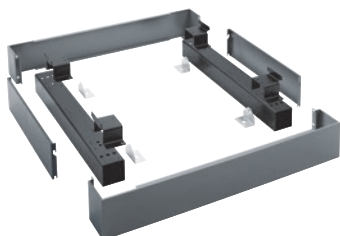

APWM 024

Podstavec uzavřený, 17 cm vysoký
pro ergonomické plnění a vyjímání prádla.

- Lze sešroubovat s pračkou

EAN: 4002516437765 / Číslo materiálu: 11782990 / Číslo starého materiálu: 59510024EU

Produktové zařazení	
Pračky	•
Zařazení přístroje/příslušenství	
PW 6163	•
Produktová kategorie	
Podstavec/sokl	•
Produktové vlastnosti	
Elektrické připojení	OHNE
Materiál	Ocel.plech, pozink.,práškovaný
Barva	Ocelově šedá
Rozměry a hmotnost	
Vnější rozměr, výška netto v mm	170
Vnější rozměr, šířka netto v mm	1110
Vnější rozměr, hloubka netto v mm	870
Vnější rozměr, výška brutto v mm	354
Vnější rozměr, šířka brutto v mm	1798
Vnější rozměr, hloubka brutto v mm	486
Hmotnost netto [kg]	33,50
Hmotnost brutto v kg	65,00