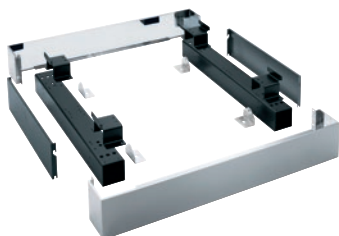

## APWM 023

Podstavec uzavřený, 17 cm vysoký  
pro ergonomické plnění a vyjímání prádla.

- Lze sešroubovat s pračkou

EAN: 4002516437758 / Číslo materiálu: 11782920 / Číslo starého materiálu: 59510023EU

<b>Produktové zařazení</b>	
Pračky	•
<b>Zařazení přístroje/příslušenství</b>	
PW 6163	•
<b>Produktová kategorie</b>	
Podstavec/sokl	•
<b>Produktové vlastnosti</b>	
Elektrické připojení	OHNE
Materiál	Nerez
Barva	Nerez
<b>Rozměry a hmotnost</b>	
Vnější rozměr, výška netto v mm	170
Vnější rozměr, šířka netto v mm	1110
Vnější rozměr, hloubka netto v mm	870
Vnější rozměr, výška brutto v mm	354
Vnější rozměr, šířka brutto v mm	1798
Vnější rozměr, hloubka brutto v mm	486
Hmotnost netto [kg]	30,50
Hmotnost brutto v kg	65,50