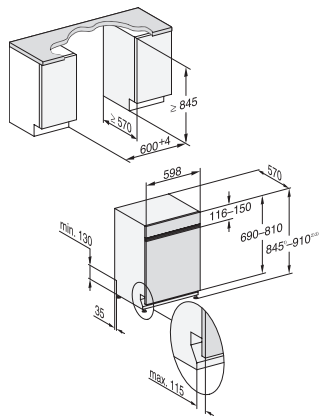

G 7115 SCi XXL AutoDos
Vestavná myčka nádobí XXL
s automatickým dávkováním AutoDos s integrovaným zásobníkem na PowerDisk

G7000, integrated dishwasher, XXL, 60cm (installation drawing)