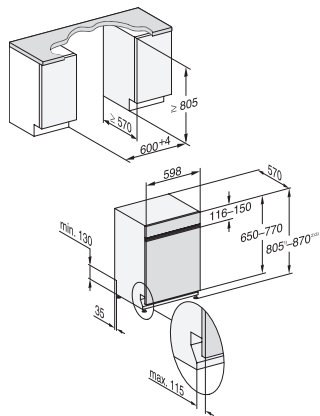

G 7110 SCi AutoDos

Vestavná myčka nádobí

s automatickým dávkováním AutoDos s integrovaným zásobníkem na PowerDisk

G7000, integrated dishwasher, 60cm (installation drawing)