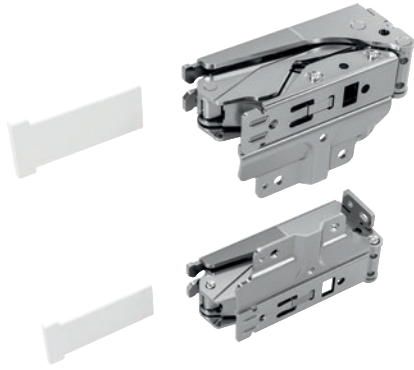

KSCB 70

Sada k dodatečnému vybavení SoftClose
pro pomalé dovírání dvířek přístroje

EAN: 4002516457244 / Číslo materiálu: 11776470 / Číslo starého materiálu: 36996112EU1

- vhodné pro vybrané vestavné chladicí přístroje K 7000
- sada obsahuje dva závěsy
- pro dvoudvířkové přístroje jsou potřeba dvě sady KSCB 70
- Zabraňuje cinkání lahví ve vnitřních dveřích