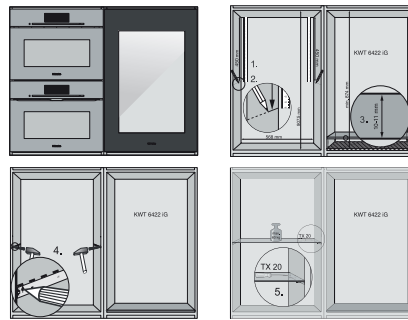

EAN: 4002516394228 / Číslo materiálu: 11687190 / Číslo starého materiálu: 36642225EU1

Kategorie přístrojů	
Vinotéka	•
Provedení	
Vestavný přístroj	•
Integrovaný vestavný přístroj	•
Závěs dvířek	vpravo
Závěs dvířek měnitelný	•
Možnost kombinace Side-by-Side	•
Design	
Barva čelní stěny	Grafitově šedé sklo
Osvětlení zóny pro víno	LED osvětlení
Komfort při obsluze	
Propojení s Miele@home	•
Potřebné příslušenství k dokoupení	XKS 3130 W
DynaCool	•
SoftClose	•
Snadné otevírání dvířek	Push2open
Systém Silence	•
Počet dřevěných roštů	2
Materiál dřevěných roštů	Buk
Počet roštů FlexiFrame	2
3D prezentační rošt	•
Uložení s minimálními vibracemi	•
Řídicí jednotka	
Koncepce ovládání	TouchControl
Nezávislá regulace teploty chladicí a mrazicí zóny	Ne
Počet teplotních zón	2
Minimálně nastavitelný rozsah teplot ve °C	5
Maximálně nastavitelný rozsah teplot ve °C	20
Hospodárnost a udržitelnost	
Třída energetické účinnosti (A–G)	G
Roční spotřeba energie v kWh	151,48
Spotřeba energie za 24 h v kWh	0,41
Bezpečnost	
Blokovací funkce	•
Akustický alarm při otevřených dvířkách	•
Optický alarm při otevřených dvířkách	•
Optický alarm při změně teploty	•
Technické údaje	
Minimální šířka výklenku v mm	560
Maximální šířka výklenku v mm	570
Minimální výška výklenku v mm	874
Maximální výška výklenku v mm	890
Hloubka výklenku v mm	550
Šířka přístroje v mm	595
Výška přístroje v mm	909
Hloubka přístroje v mm	572
Hmotnost v kg	53,0
Klimatická třída	SN
Chladicí zóna v l	104

### Vestavná vinotéka

se systémy FlexiFrame a Push2Open pro náročné milovníky dobrého vína.

KWT6422iG, KWT6422iG-1, Installation draw

KWT6422iG, KWT6422iG-1, Installation draw, side view

KWT6422iG, KWT6422iG-1, Installation draw

KWT6422iG, KWT6422iG-1, Installation draw, side view

ENB1060, combination 2x45er + KWT6422iG, Installation draw

KWT6422iG, KWT6422iG-1, Interior dimensions (Installation drawings)

ENB1060, combination 60er & 32er ESW + 2x45er + KWT6422iG, Installation draw