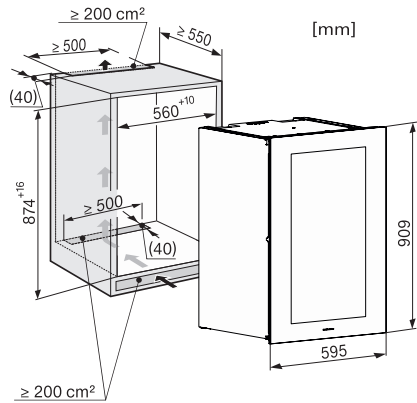

KWT 6422 iG

Vestavná vinotéka

se systémy FlexiFrame a Push2Open pro náročné milovníky dobrého vína.

KWT6422iG, KWT6422iG-1, Installation draw