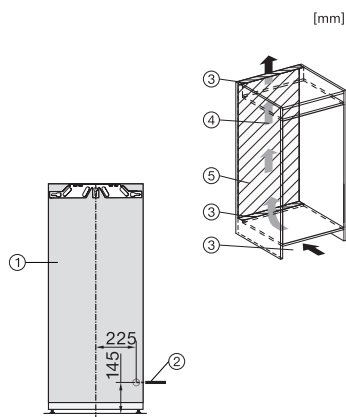

FNS 7470 D

Vestavná mraznička

s funkcí NoFrost a šesti mrazicími zásuvkami pro maximální komfort

K7433E, K7434E, K7464E, K7443D, K7444D, K7473D, K7474D, FNS74470D, installation (footnote*) (installation drawings)