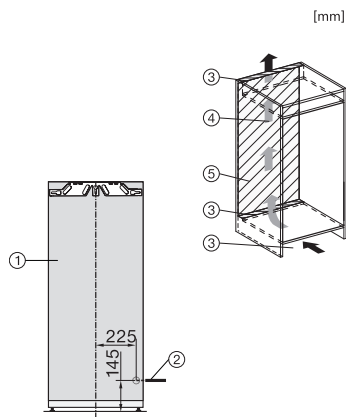

FNS 7470 D

Vestavná mraznička

s funkcí NoFrost a šesti mrazicími zásuvkami pro maximální komfort

K7433E, K7434E, K7464E, K7443D, K7444D, K7473D, K7474D, FNS74470D, installation (footnote*) (installation drawings)