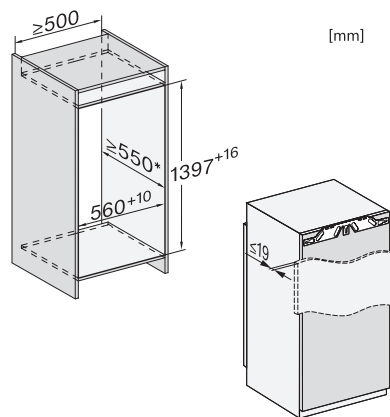

K7433E, K7434E, K7464E, K7443D, K7444D, K7473D, K7474D, FNS7470D, built-in (footnote*) (installation drawings)