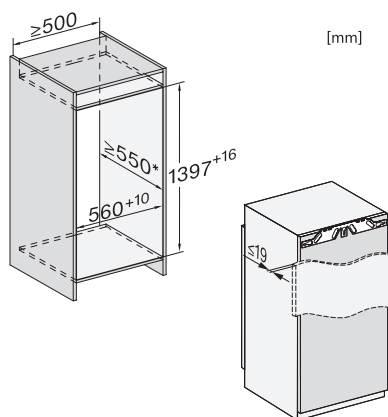

K7433E, K7434E, K7464E, K7443D, K7444D, K7473D, K7474D, FNS7470D, built-in (footnote*) (installation drawings)