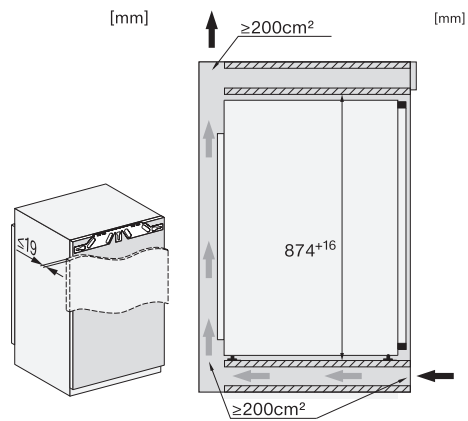

FNS7140E, built-in (*footnote) (installation drawings)

FNS7140E, side view (installation drawings)