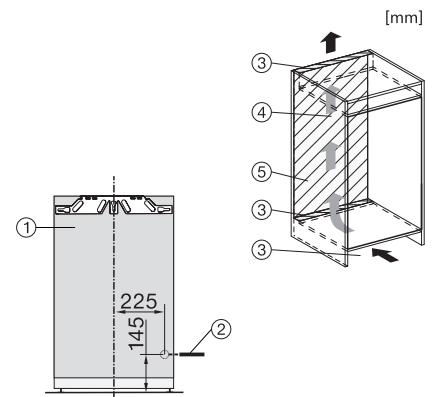

## FNS 7140 E

Vestavná mraznička

s funkcí NoFrost a čtyřmi mrazicími zásuvkami pro maximální komfort

FNS7140E, built-in (\*footnote) (installation drawings)

FNS7140E, side view (installation drawings)

FNS7140E, installation (\*footnote) (installation drawings)