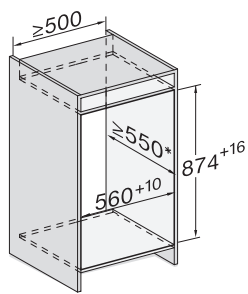

FNS 7140 E

Vestavná mraznička

s funkcí NoFrost a čtyřmi mrazicími zásuvkami pro maximální komfort