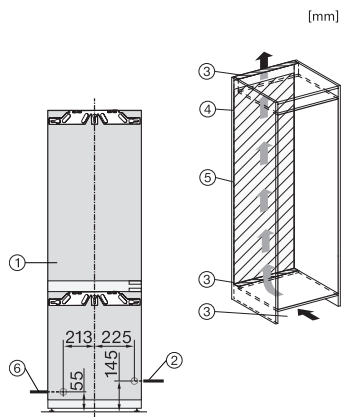

KFN 7795 D

Vestavná chladnička s mrazničkou
pro mimořádné možnosti díky zóně PerfectFresh Active, DynaCool a IceMakeru.

KFN7795D, KFN7795C, installation (footnote*) (installation drawings)