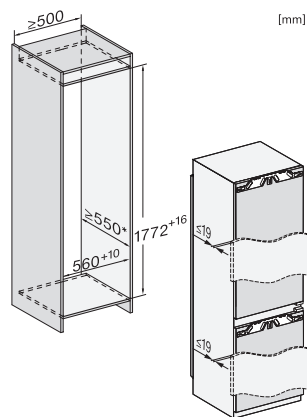

KFN7795D, KFN7795C, built-in (footnote*) (installation drawings)