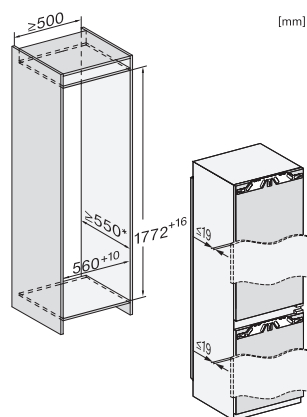

KFN7734C, KFN7734F, KFN7734D, KFN7764D,
KFN7785D, KFN7744E, KFN7774D, built-in (footnote*)
(installation drawings)