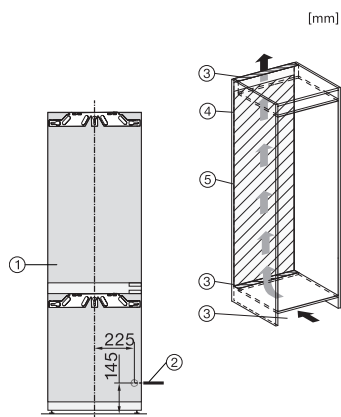

KFN 7744 E

Vestavná chladnička s mrazničkou

pro nejlepší systém skladování, díky PerfectFresh Pro, LED osvětlení a NoFrost.

KFN7734C, KFN7734F, KFN7734D, KFN7764D,
KFN7785D, KFN7744E, KFN7774D, installation (footnote*)
(installation drawings)