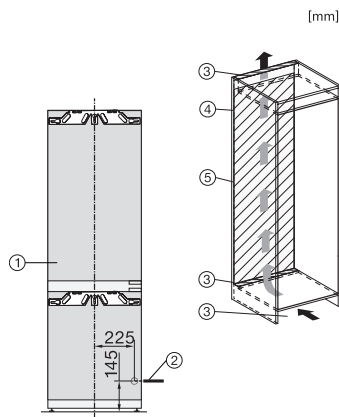

KFN 7744 E

Vestavná chladnička s mrazničkou

pro nejlepší systém skladování, díky PerfectFresh Pro, LED osvětlení a NoFrost.

KFN7734C, KFN7734F, KFN7734D, KFN7764D,
KFN7785D, KFN7744E, KFN7774D, installation (footnote*)
(installation drawings)