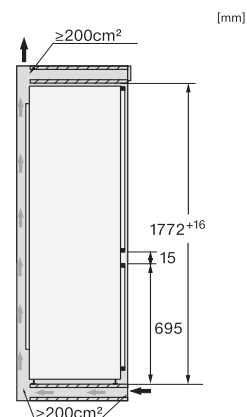

KFNS7734D, KFN7734C, KFN7734F, KFN7734D,
KFN7764D, KFN7785D, KFN7744E, KFN7774D, side view
(installation drawings)