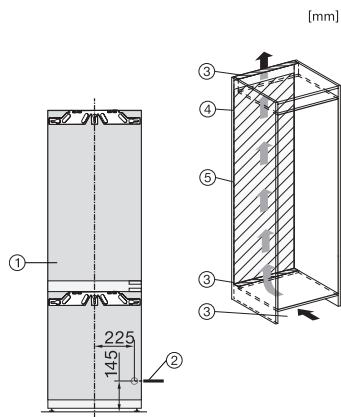

KFN 7764 D

Vestavná chladnička s mrazničkou

s výjimečným komfortem díky funkcím FlexiLight 2.0, DynaCool a NoFrost.

KFN7734C, KFN7734F, KFN7734D, KFN7764D, KFN7785D, KFN7744E, KFN7774D, installation (footnote*) (installation drawings)