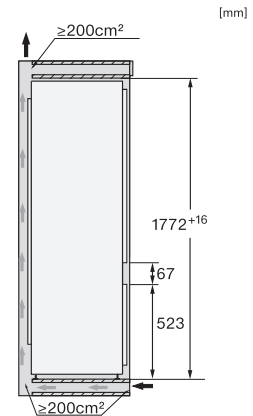

KF 7731 E

Vestavná chladnička s mrazničkou
pro komfortní skladování potravin díky funkcím DynaCool a DuplexCool.

EAN: 4002516379348 / Číslo materiálu: 11641980 / Číslo starého materiálu: 38773100EU1

Technické údaje	
Minimální šířka výklenku v mm	560
Maximální šířka výklenku v mm	570
Minimální výška výklenku v mm	1772
Maximální výška výklenku v mm	1788
Hloubka výklenku v mm	550
Šířka přístroje v mm	541
Výška přístroje v mm	1770
Hloubka přístroje v mm	545
Hmotnost v kg	59,0
Upevňovací technika	posuvná dvířka
Klimatická třída	SN-ST
Chladičí zóna v l	212
4hvězdičková mrazicí zóna v l	54
Celkový užitečný objem v l	266
Doba skladování při poruše v h	9
Kapacita mražení v kg/24 h	4,00
Třída hlučnosti (A-D)	B
Hlučnost v dB(A) re 1 pW	35
Spotřeba energie v miliampérech (mA)	1400
Napětí ve V	220-240
Jištění v A	10
Počet fází	1
Frekvence v Hz	50-60
Délka elektrického přívodního kabelu v m	2,2
Výměna svítidel	Kundendienst
Dodávané příslušenství	
Příhrádka na vejce	•
Akumulátory chladu	•
Miska na led	•

KF7731E, side view (installation drawings)