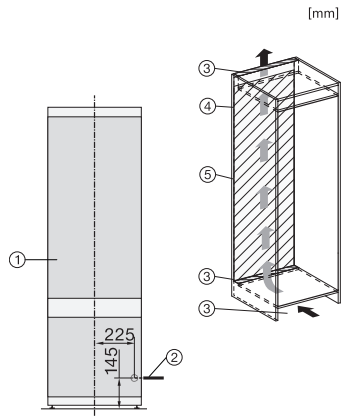

KF 7731 E

Vestavná chladnička s mrazničkou
pro komfortní skladování potravin díky funkcím DynaCool a DuplexCool.

KF7731E, installation (footnote*) (installation drawings)