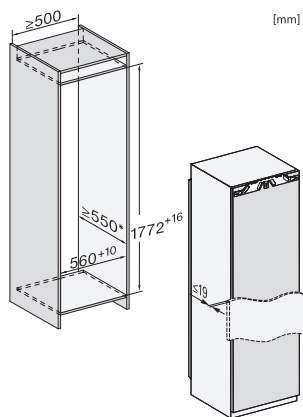

K7733E, K7763E, K7732D, K7732E, K7734F, K7764E, K7743E, K7743D, K7744E, K7773D, K7774D, built-in (footnote*) (drawings)