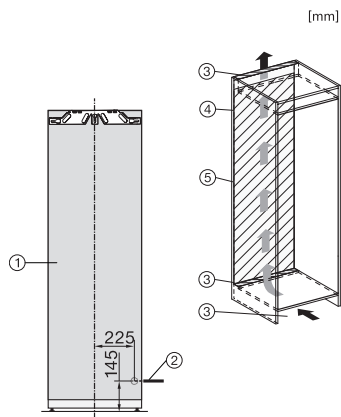

K 7733 E

Vestavná chladnička

s funkcí DynaCool a LED osvětlením pro praktické skladování potravin.

K7733E, K7763E, K7732E, K7734F, K7764E, K7743E, K7743D, K7744E, K7773D, K7774D (footnote*) (installation drawings)