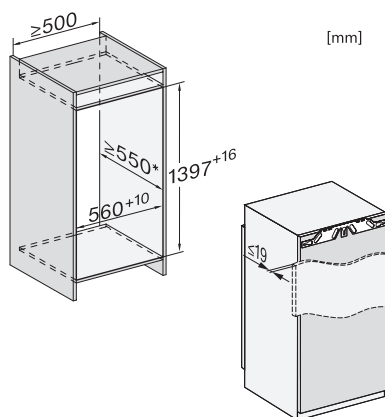

K7433E, K7434E, K7464E, K7443D, K7444D, K7473D, K7474D, FNS7470D, built-in (footnote*) (installation drawings)