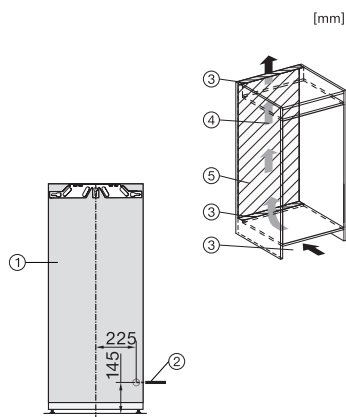

K 7473 D

Vestavná chladnička

s FlexiLight2.0, PerfectFresh Active – aktivní zvlhčování pro ideální čerstvost.

K7433E, K7434E, K7464E, K7443D, K7444D, K7473D, K7474D, FNS74470D, installation (footnote*) (installation drawings)