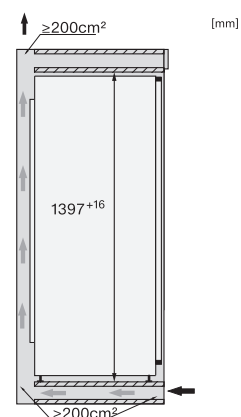

K7433E, K7434E, K7464E, K7443D, K7444D, K7473D, K7474D, FNS7470D, side view (installation drawings)