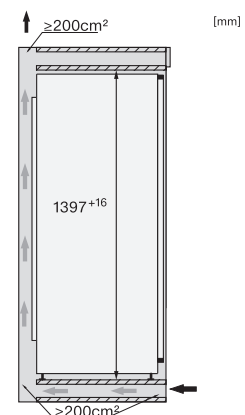

K7433E, K7434E, K7464E, K7443D, K7444D, K7473D, K7474D, FNS7470D, side view (installation drawings)