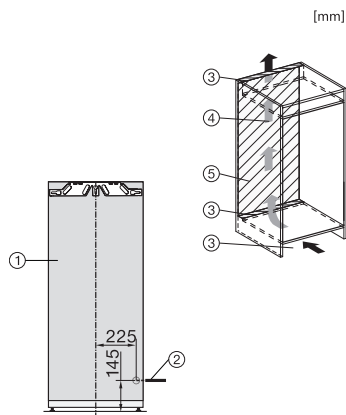

K 7443 D

Vestavná chladnička

s PerfectFresh Pro pro delší čerstvost, moderním LED osvětlením a DynaCool.

K7433E, K7434E, K7464E, K7443D, K7444D, K7473D, K7474D, FNS74470D, installation (footnote*) (installation drawings)