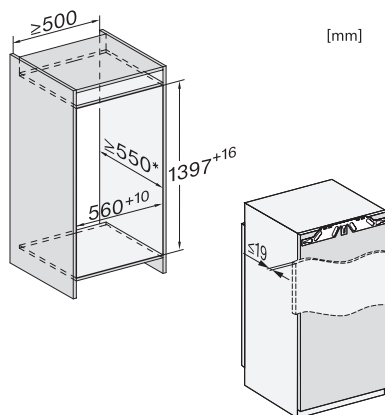

K7433E, K7434E, K7464E, K7443D, K7444D, K7473D, K7474D, FNS7470D, built-in (footnote*) (installation drawings)