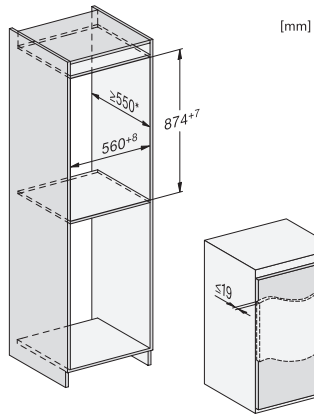

K 7114 E

Vestavná chladnička

s integrovanou 4* mrazicí přihrádkou a LED osvětlením pro více komfortu.

K7113D, K7113F, K7114E, K7103F, K7103D, K7104E,
built-in (footnote*) (installation drawings)