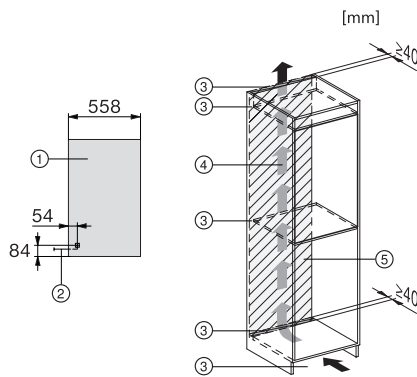

K7113D, K7113F, K7114E, K7103F, K7103D, K7104E,
installation (footnote*) (installation drawings)