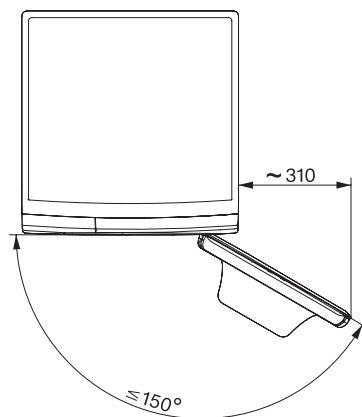

WWD660 WCS TDos & 8kg

Pračka s předním plněním W1:

s funkcí TwinDos a Miele@home – chytrá péče o prádlo za příznivou cenu.

W1 drawing, facia 5 degree, measures in mm

W1 drawing, facia 5 degree, measures in mm

W1 drawing, facia 5 degree, measures in mm

W1 drawing, facia 5 degree, measures in mm