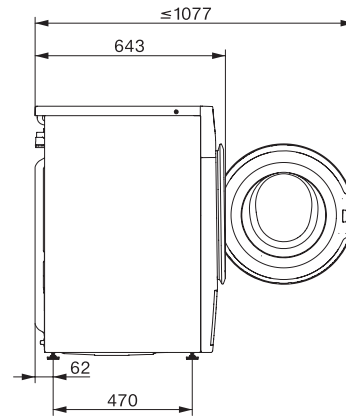

WWD660 WCS TDos & 8kg

Pračka s předním plněním W1:

s funkcí TwinDos a Miele@home – chytrá péče o prádlo za příznivou cenu.

W1 drawing, facia 5 degree, measures in mm

W1 drawing, facia 5 degree, measures in mm

W1 drawing, facia 5 degree, measures in mm

W1 drawing, facia 5 degree, measures in mm