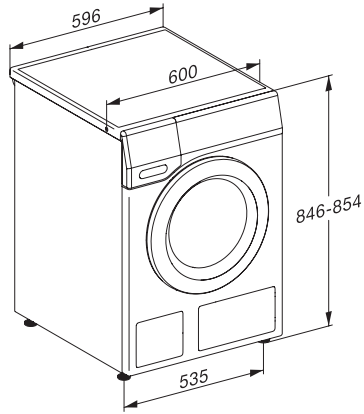

WTW870WPM PWash&TDos 9/6kg

Pračka se sušičkou WT1:

rychlý a komfortní univerzální pomocník pro velké množství prádla.

WT1 9/6 kg, installation drawing, slanted facia or straight facia, measures in mm

WT1 9/6 kg, drawing, slanted facia or straight facia, measures in mm