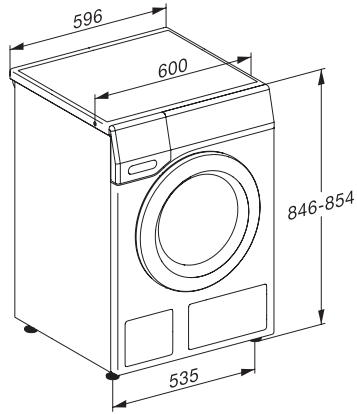

50

Délka elektrického přívodního kabelu v m

2

WTD160 WCS 8/5 kg

Pračka se sušičkou WT1:

s technologií PerfectCare pro šetrnou a účinnou péči o prádlo.

WT1 8/5 kg, installation drawing, slanted facia or straight facia, measures in mm

WT1 8/5 kg, drawing, slanted facia or straight facia, measures in mm

WT1 8/5 kg, drawing, slanted facia or straight facia, measures in mm

WT1 8/5 kg, drawing, slanted facia or straight facia, measures in mm