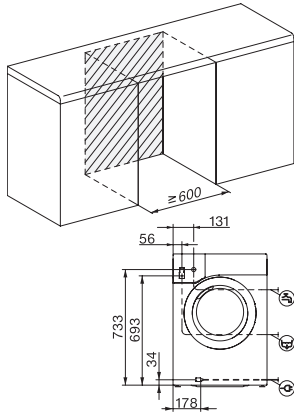

50

Délka elektrického přívodního kabelu v m

2

WTD160 WCS 8/5 kg

Pračka se sušičkou WT1:

s technologií PerfectCare pro šetrnou a účinnou péči o prádlo.

WT1 8/5 kg, installation drawing, slanted facia or straight facia, measures in mm

WT1 8/5 kg, drawing, slanted facia or straight facia, measures in mm

WT1 8/5 kg, drawing, slanted facia or straight facia, measures in mm

WT1 8/5 kg, drawing, slanted facia or straight facia, measures in mm