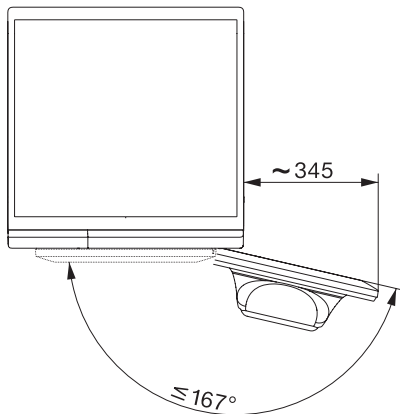

50

Délka elektrického přívodního kabelu v m

2

WTD160 WCS 8/5 kg

Pračka se sušičkou WT1:

s technologií PerfectCare pro šetrnou a účinnou péči o prádlo.

WT1 8/5 kg, installation drawing, slanted facia or straight facia, measures in mm

WT1 8/5 kg, drawing, slanted facia or straight facia, measures in mm

WT1 8/5 kg, drawing, slanted facia or straight facia, measures in mm

WT1 8/5 kg, drawing, slanted facia or straight facia, measures in mm