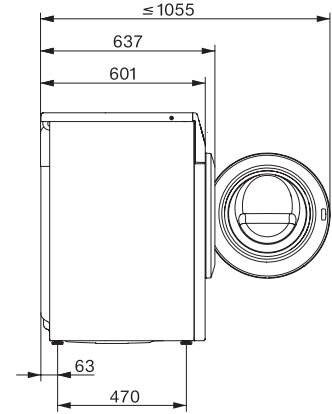

50

Délka elektrického přívodního kabelu v m

2

WTD160 WCS 8/5 kg

Pračka se sušičkou WT1:

s technologií PerfectCare pro šetrnou a účinnou péči o prádlo.

WT1 8/5 kg, installation drawing, slanted facia or straight facia, measures in mm

WT1 8/5 kg, drawing, slanted facia or straight facia, measures in mm

WT1 8/5 kg, drawing, slanted facia or straight facia, measures in mm

WT1 8/5 kg, drawing, slanted facia or straight facia, measures in mm