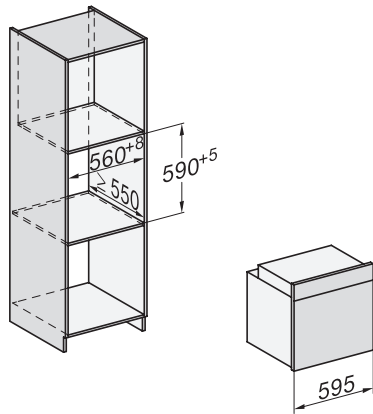

H 7262 BP
 Pečící trouba
 s textovým displejem, pokrmmovým teploměrem a pyrolýzou

installation H7000 XL, installation drawing

installation H7000 XL, installation drawing, GB, AU

side view H7000 XL, installation drawings