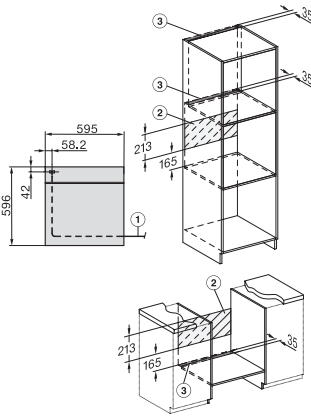

H 7262 BP

Pečicí trouba

s textovým displejem, pokrmovým teploměrem a pyrolýzou

EAN: 4002516360995 / Číslo materiálu: 11581230 / Číslo starého materiálu: 22726225D

Počet úrovní zasunutí, ohřevný prostor 2	5
Označení úrovní zasunutí	•
Osvětlení ohřevného prostoru	1x halogenové
Teploty ve °C	30–300
Minimální teploty ve °C	30
Maximální teploty ve °C	300
Minimální šířka výklenku v mm	560
Maximální šířka výklenku v mm	568
Minimální výška výklenku v mm	590
Maximální výška výklenku v mm	595
Hloubka výklenku v mm	550
Šířka přístroje v mm	595
Výška přístroje v mm	596
Hloubka přístroje v mm	568
Hmotnost v kg	47,0
Celkový příkon v kW	3,60
Napětí ve V	220-240
Frekvence v Hz	50
Jištění v A	16
Počet fází	1
Připojovací kabel se zástrčkou	•
Délka elektrického přívodního kabelu v m	1,50
Výměna svítidel	Zákazník
Dodávané příslušenství	
Pečicí plech s úpravou PerfectClean	1
Univerzální plech s úpravou PerfectClean	1
Pečicí rošt s úpravou PyroFit	1
Výsuvné pojezdy FlexiClip s úpravou PyroFit (pár)	1
Vyjímatelné postranní mřížky s úpravou PyroFit (pár)	1
Dostupné jazyky displeje	
Dostupné jazyky displeje díky funkci MultiLingua	bahasa malaysia, dansk, deutsch, english, español, français, hrvatski, italiano, magyar, nederlands, norsk, polski, portugês, русский, română, slovenčina, slovenščina, srpski, suomi, svenska, türkçe, українська, čeština, ελληνικά,

H 7262 BP
 Pečící trouba
 s textovým displejem, pokrmmovým teploměrem a pyrolýzou

installation H7000 XL, installation drawing

installation H7000 XL, installation drawing, GB, AU

side view H7000 XL, installation drawings