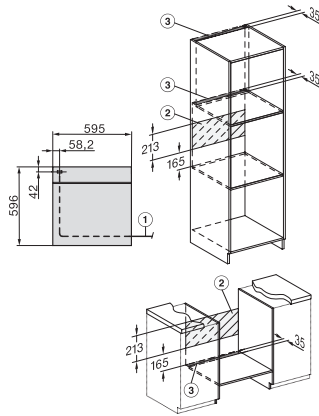

H 7262 BP

Pečicí trouba

s textovým displejem, pokrmovým teploměrem a pyrolýzou

EAN: 4002516360995 / Číslo materiálu: 11581230 / Číslo starého materiálu: 22726225D

Počet úrovní zasunutí, ohřevný prostor 2	5
Označení úrovní zasunutí	•
Osvětlení ohřevného prostoru	1x halogenové
Teploty ve °C	30–300
Minimální teploty ve °C	30
Maximální teploty ve °C	300
Minimální šířka výklenku v mm	560
Maximální šířka výklenku v mm	568
Minimální výška výklenku v mm	590
Maximální výška výklenku v mm	595
Hloubka výklenku v mm	550
Šířka přístroje v mm	595
Výška přístroje v mm	596
Hloubka přístroje v mm	568
Hmotnost v kg	47,0
Celkový příkon v kW	3,60
Napětí ve V	220-240
Frekvence v Hz	50
Jištění v A	16
Počet fází	1
Připojovací kabel se zástrčkou	•
Délka elektrického přívodního kabelu v m	1,50
Výměna svítidel	Zákazník
Dodávané příslušenství	
Pečicí plech s úpravou PerfectClean	1
Univerzální plech s úpravou PerfectClean	1
Pečicí rošt s úpravou PyroFit	1
Výsuvné pojezdy FlexiClip s úpravou PyroFit (pár)	1
Vyjímatelné postranní mřížky s úpravou PyroFit (pár)	1
Dostupné jazyky displeje	
Dostupné jazyky displeje díky funkci MultiLingua	bahasa malaysia, dansk, deutsch, english, español, français, hrvatski, italiano, magyar, nederlands, norsk, polski, portugês, русский, română, slovenčina, slovenščina, srpski, suomi, svenska, türkçe, українська, čeština, ελληνικά,

H 7262 BP
 Pečící trouba
 s textovým displejem, pokrmmovým teploměrem a pyrolýzou

installation H7000 XL, installation drawing

installation H7000 XL, installation drawing, GB, AU

side view H7000 XL, installation drawings