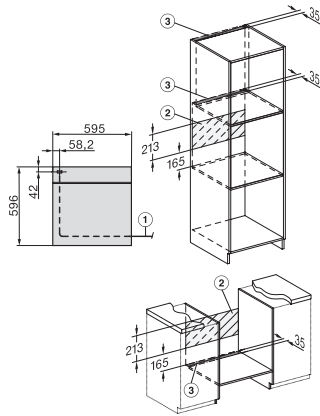

H 7262 B
Pečicí trouba
s textovým displejem, pokrmovým teploměrem a úpravou PerfectClean

H226x-1B/BP/E/EP//IP, H2760B/BP, H28x0B/BP, H7x6xB/BP/BPX installation drawings