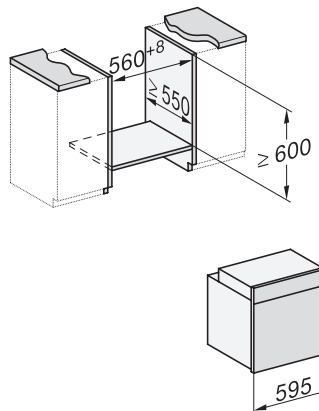

H226x-1B/BP/E/EP//IP, H2x6xB/BP, H7x6xB/BP/BPX, installation drawings