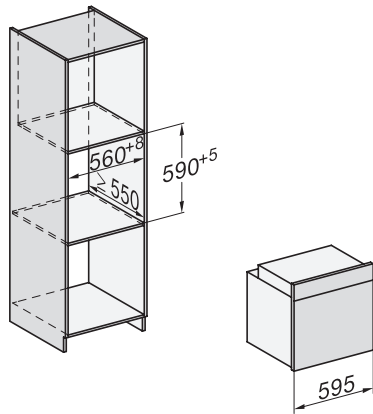

H 7262 B
 Pečicí trouba
 s textovým displejem, pokrmovým teploměrem a úpravou PerfectClean

installation H7000 XL, installation drawing

installation H7000 XL, installation drawing, GB, AU

side view H7000 XL, installation drawings