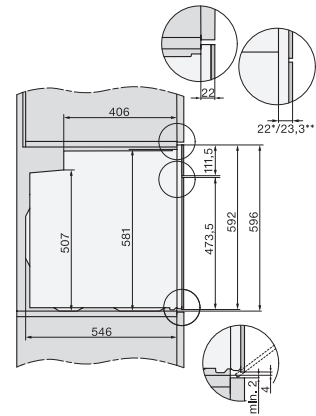

H 7262 B
 Pečicí trouba
 s textovým displejem, pokrmovým teploměrem a úpravou PerfectClean

installation H7000 XL, installation drawing

installation H7000 XL, installation drawing, GB, AU

side view H7000 XL, installation drawings