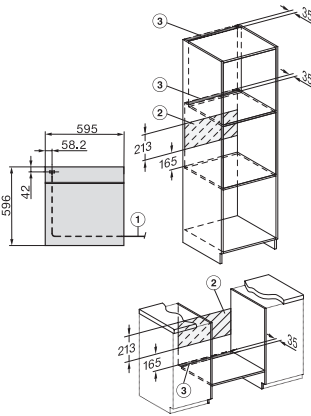

## H 7262 B Pečicí trouba s textovým displejem, pokrmovým teploměrem a úpravou PerfectClean

EAN: 4002516360988 / Číslo materiálu: 11581200 / Číslo starého materiálu: 22726224D

Označení úrovní zasunutí	•
Osvětlení ohřevného prostoru	1x halogenové
Minimální teploty ve °C	30
Maximální teploty ve °C	300
Minimální šířka výklenku v mm	560
Maximální šířka výklenku v mm	568
Minimální výška výklenku v mm	590
Maximální výška výklenku v mm	595
Hloubka výklenku v mm	550
Šířka přístroje v mm	595
Výška přístroje v mm	596
Hloubka přístroje v mm	568
Hmotnost v kg	42,0
Teploty ve °C	30–300
Celkový příkon v kW	3,50
Napětí ve V	220-240
Frekvence v Hz	50
Počet fází	1
Jištění v A	16
Přípojovací kabel se zástrčkou	•
Délka elektrického přívodního kabelu v m	1,50
Výměna svítidel	Zákazník
<b>Dodávané příslušenství</b>	
Pečicí plech s úpravou PerfectClean	1
Univerzální plech s úpravou PerfectClean	1
Pečicí rošt s úpravou PerfectClean	1
Výsuvné pojezdy FlexiClip s úpravou PerfectClean (pár)	1
Vyjímatelné postranní mřížky s úpravou PerfectClean (pár)	1
<b>Dostupné jazyky displeje</b>	
Dostupné jazyky displeje díky funkci MultiLingua	bahasa malaysia, dansk, deutsch, english, español, français, hrvatski, italiano, magyar, nederlands, norsk, polski, português, русский, română, slovenčina, slovenščina, srpski, suomi, svenska, türkçe, українська, čeština, ελληνικά, , , , ,

H 7262 B  
 Pečicí trouba  
 s textovým displejem, pokrmovým teploměrem a úpravou PerfectClean

H226x-1B/BP/E/EP//IP, H2760B/BP, H28x0B/BP, H7x6xB/BP/BPX installation drawings

H226x-1B/BP/E/EP//IP, H2760B/BP, H28x0B/BP, H7x6xB/BP/BPX, installation drawings, GB, AUS