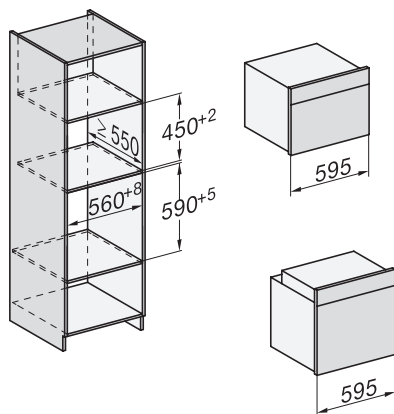

H226x-1B/BP/E/EP/I/IP, H2760B/BP, H28x0B/BP, H7x40BM/BMX, H7x6xB/BP/BPX, installation drawings