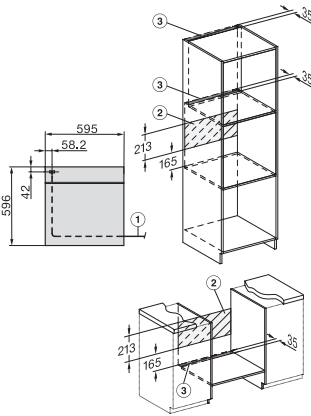

H 7262 B

Pečicí trouba

s textovým displejem, pokrmovým teploměrem a úpravou PerfectClean

- Textový displej se senzorovým ovládáním – DirectSensor S
- Mimořádně snadné čištění – vybavení PerfectClean
- Zcela snadno k dokonalému výsledku – Automatické programy
- Dostatek místa a flexibilita – objem ohřev. prost. 76 l na 5 úr.
- Snadná obsluha na všech úrovních – výsuvné pojezdy FlexiClip

H 7262 B
 Pečicí trouba
 s textovým displejem, pokrmovým teploměrem a úpravou PerfectClean

installation H7000 XL, installation drawing

installation H7000 XL, installation drawing, GB, AU

side view H7000 XL, installation drawings