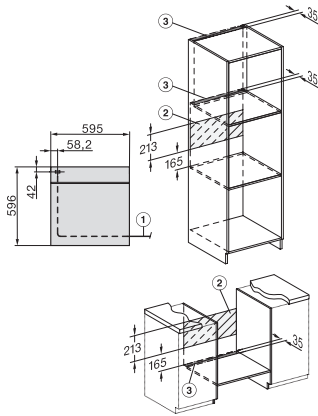

H 7262 BP
Pečící trouba
s textovým displejem, pokrmmovým teploměrem a pyrolýzou

installation H7000 XL, installation drawing