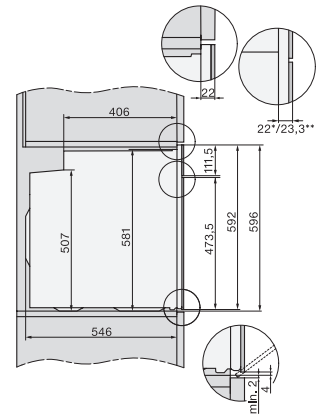

H 7262 BP  
 Pečící trouba  
 s textovým displejem, pokrmmovým teploměrem a pyrolýzou

installation H7000 XL, installation drawing

installation H7000 XL, installation drawing, GB, AU

side view H7000 XL, installation drawings