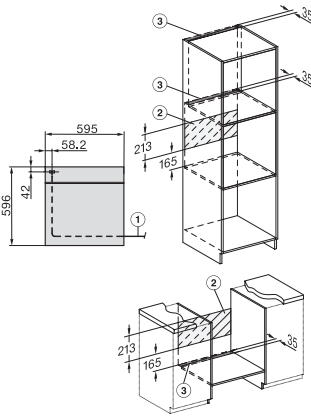

H 7262 BP

Pečicí trouba

s textovým displejem, pokrmovým teploměrem a pyrolýzou

EAN: 4002516360971 / Číslo materiálu: 11581190 / Číslo starého materiálu: 22726245D

Počet úrovní zasunutí	5
Počet úrovní zasunutí, ohřevný prostor 1	5
Počet úrovní zasunutí, ohřevný prostor 2	5
Označení úrovní zasunutí	•
Osvětlení ohřevného prostoru	1x halogenové
Teploty ve °C	30–300
Minimální teploty ve °C	30
Maximální teploty ve °C	300
Minimální šířka výklenku v mm	560
Maximální šířka výklenku v mm	568
Minimální výška výklenku v mm	590
Maximální výška výklenku v mm	595
Hloubka výklenku v mm	550
Šířka přístroje v mm	595
Výška přístroje v mm	596
Hloubka přístroje v mm	569
Hmotnost v kg	47,0
Celkový příkon v kW	3,60
Napětí ve V	220-240
Frekvence v Hz	50
Jištění v A	16
Počet fází	1
Připojovací kabel se zástrčkou	•
Délka elektrického přívodního kabelu v m	1,50
Výměna svítidel	Zákazník
<b>Dodávané příslušenství</b>	
Pečicí plech s úpravou PerfectClean	1
Univerzální plech s úpravou PerfectClean	1
Pečicí rošt s úpravou PyroFit	1
Výsuvné pojezdy FlexiClip s úpravou PyroFit (pár)	1
Kabelový pokrmový teploměr	1
Vyjímatelné postranní mřížky s úpravou PyroFit (pár)	1

H 7262 BP  
 Pečící trouba  
 s textovým displejem, pokrmmovým teploměrem a pyrolýzou

installation H7000 XL, installation drawing

installation H7000 XL, installation drawing, GB, AU

side view H7000 XL, installation drawings