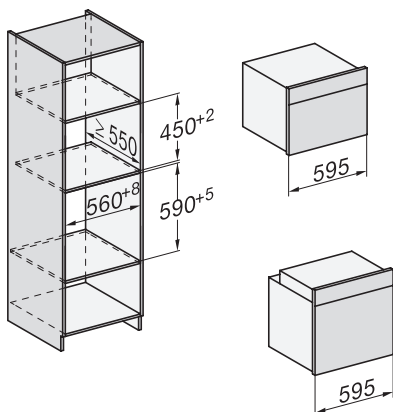

H226x-1B/BP/E/EP/I/IP, H2760B/BP, H28x0B/BP, H7x40BM/BMX, H7x6xB/BP/BPX, installation drawings