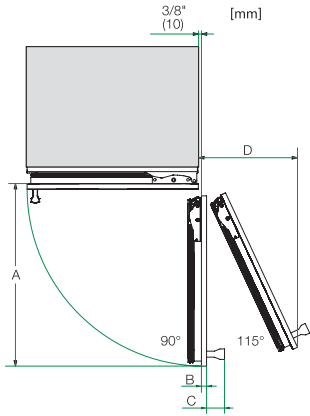

K 2802 Vi  
Chladnička MasterCool  
pro prvotřídní design a techniku velkého formátu

EAN: 4002516335009 / Číslo materiálu: 11530510 / Číslo starého materiálu: 36280201D

Maximální výška výklenku v mm	2164
Hloubka výklenku v mm	629
Šířka přístroje v mm	756
Výška přístroje v mm	2127
Hloubka přístroje v mm	610
Hmotnost v kg	157,5
Upevňovací technika	Pevná dvířka
Maximální zatížení čelní strany dvířek chladicí části v kg	27
Klimatická třída	SN-T
Chladicí zóna v l	467
z toho zóna PerfectFresh v l	69
4hvězdičková mrazicí zóna v l	0
Celkový užitečný objem v l	467
Doba skladování při poruše v h	0
Třída hlučnosti (A–D)	C
Hlučnost v dB(A) re 1 pW	40
Spotřeba energie v miliampérech (mA)	3000
Napětí ve V	220-240
Jištění v A	10
Počet fází	1
Frekvence v Hz	50-60
Délka elektrického přívodního kabelu v m	3,0
Výměna světlidel	Kundendienst

K 2802 Vi  
Chladnička MasterCool  
pro prvotřídní design a techniku velkého formátu

Opening angle 90°/115°, right side stop, MasterCool (Sketch) \*footnote

Side-by-side, MasterCool, without partition wall, with heating mat (Sketch) (with footnote)