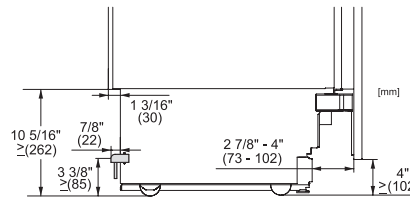

K 2802 Vi
Chladnička MasterCool
pro prvotřídní design a techniku velkého formátu

Example for dimensioning Side-by-side-Combination MasterCool (Sketch) (*footnote) (only for EUROPE)