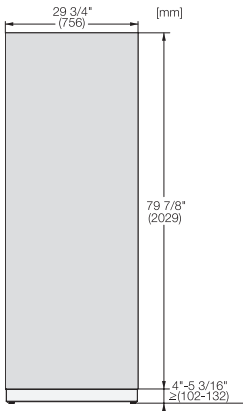

K 2802 Vi  
Chladnička MasterCool  
pro prvotřídní design a techniku velkého formátu

EAN: 4002516335009 / Číslo materiálu: 11530510 / Číslo starého materiálu: 36280201D

Maximální výška výklenku v mm	2164
Hloubka výklenku v mm	629
Šířka přístroje v mm	756
Výška přístroje v mm	2127
Hloubka přístroje v mm	610
Hmotnost v kg	157,5
Upevňovací technika	Pevná dvířka
Maximální zatížení čelní strany dvířek chladicí části v kg	27
Klimatická třída	SN-T
Chladicí zóna v l	467
z toho zóna PerfectFresh v l	69
4hvězdičková mrazicí zóna v l	0
Celkový užitečný objem v l	467
Doba skladování při poruše v h	0
Třída hlučnosti (A–D)	C
Hlučnost v dB(A) re 1 pW	40
Spotřeba energie v miliampérech (mA)	3000
Napětí ve V	220-240
Jištění v A	10
Počet fází	1
Frekvence v Hz	50-60
Délka elektrického přívodního kabelu v m	3,0
Výměna světlidel	Kundendienst

K 2802 Vi  
Chladnička MasterCool  
pro prvotřídní design a techniku velkého formátu

Opening angle 90°/115°, right side stop, MasterCool (Sketch) \*footnote

Side-by-side, MasterCool, without partition wall, with heating mat (Sketch) (with footnote)

K2801Vi, K2811Vi, K2802Vi, K2812Vi, inner space, MasterCool, installation drawings

KFP3005ed/cs, KFP3004ed/cs, Front panel, Front dimensions, MasterCool II, installation drawings

Sideview, MasterCool, Sketch