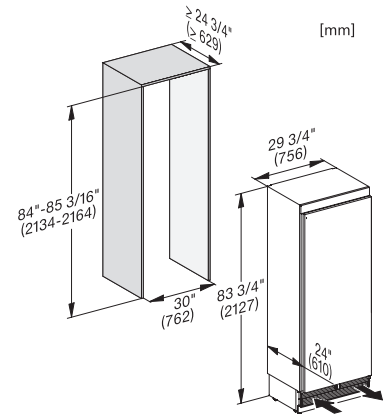

K 2802 Vi  
Chladnička MasterCool  
pro prvotřídní design a techniku velkého formátu

EAN: 4002516335009 / Číslo materiálu: 11530510 / Číslo starého materiálu: 36280201D

Maximální výška výklenku v mm	2164
Hloubka výklenku v mm	629
Šířka přístroje v mm	756
Výška přístroje v mm	2127
Hloubka přístroje v mm	610
Hmotnost v kg	157,5
Upevňovací technika	Pevná dvířka
Maximální zatížení čelní strany dvířek chladicí části v kg	27
Klimatická třída	SN-T
Chladicí zóna v l	467
z toho zóna PerfectFresh v l	69
4hvězdičková mrazicí zóna v l	0
Celkový užitečný objem v l	467
Doba skladování při poruše v h	0
Třída hlučnosti (A–D)	C
Hlučnost v dB(A) re 1 pW	40
Spotřeba energie v miliampérech (mA)	3000
Napětí ve V	220-240
Jištění v A	10
Počet fází	1
Frekvence v Hz	50-60
Délka elektrického přívodního kabelu v m	3,0
Výměna světlidel	Kundendienst

K 2802 Vi  
Chladnička MasterCool  
pro prvotřídní design a techniku velkého formátu

Opening angle 90°/115°, right side stop, MasterCool (Sketch) \*footnote

Side-by-side, MasterCool, without partition wall, with heating mat (Sketch) (with footnote)