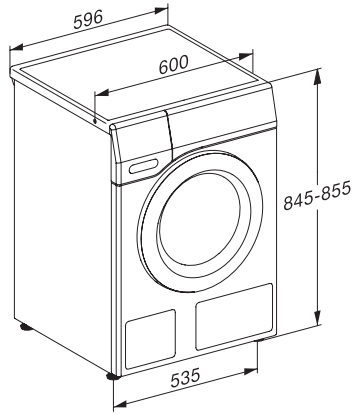

WEA035 WCS Active

Pračka s předním plněním W1:

na 1–7 kg prádla v osvědčené kvalitě Miele za atraktivní cenu.

EAN: 4002516331193 / Číslo materiálu: 11507280 / Číslo starého materiálu: 11EA0351CZ

Vlna (ruční praní)	•
Expres 20	•
Tmavé/jeans	•
Outdoor	•
Impregnace	•
Pouze máchání/škrobení	•
Odčerpávání/odstředování	•
ECO 40–60	•
Extra funkce praní	
Krátký	•
Odmočení	•
Více vody	•
Extra máchání	•
Bezpečnost	
Systém ochrany proti poškození vodou	Watercontrol-System
Dětská pojistka	•
PIN kód	•
Optické rozhraní	•
Technické údaje	
Rozměry v mm (šířka)	596
Rozměry v mm (výška)	850
Rozměry v mm (hloubka)	636
Hloubka přístroje s otevřenými dvířky v mm	1054
Hmotnost v kg	80
Celkový příkon v kW	2,10-2,40
Napětí ve V	220-240
Jištění v A	10
Frekvence v Hz	50
Délka elektrického přívodního kabelu v m	2

WEA035 WCS Active

Pračka s předním plněním W1:

na 1–7 kg prádla v osvědčené kvalitě Miele za atraktivní cenu.

W1 installation drawing, slanted facia or straight facia, measures in mm

W1 drawing, slanted facia or straight facia, measures in mm

W1 drawing, slanted facia or straight facia, measures in mm

W1 drawing, slanted facia or straight facia, measures in mm