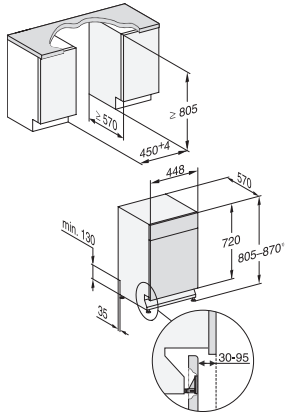

G 5430 SCi SL Active
Vestavná myčka nádobí 45 cm
v osvědčené kvalitě Miele za příznivou cenu.

G7000, integrated dishwasher, 45cm (installation drawing)