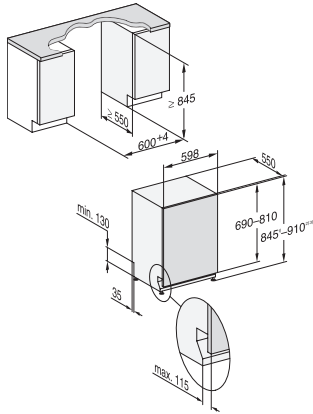

G 5265 SCVi XXL Active Plus
Plně vestavná myčka nádobí XXL
pro optimální výsledky sušení díky sušení AutoOpen.

G7000, fully integrated dishwasher, XXL, 60cm (installation drawing)