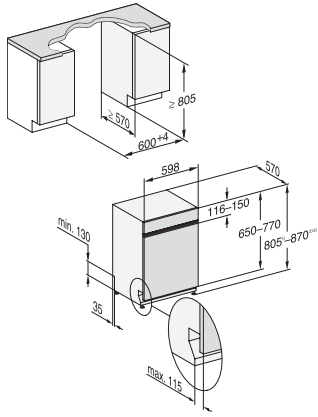

G 5210 SCi Active Plus
Vestavná myčka nádobí
pro optimální výsledky sušení díky sušení AutoOpen.

G7000, integrated dishwasher, 60cm (installation drawing)