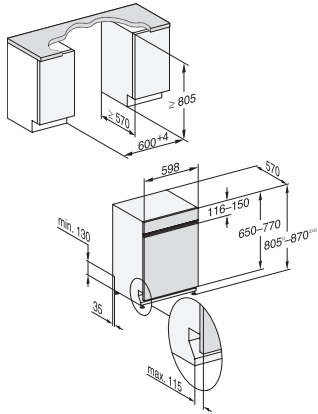

G 5000 SCi Active
Vestavná myčka nádobí
v osvědčené kvalitě Miele za příznivou cenu.

G7000, integrated dishwasher, 60cm (installation drawing)