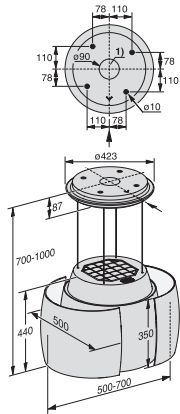

DA 7378 D Aura 4.0 Ambient

Ostrovní odsávač par

s výlučně chytrým ovládáním přes Con@ctivity 3.0 a aplikaci Miele@mobile.

DA 7378 D – (installation drawings)