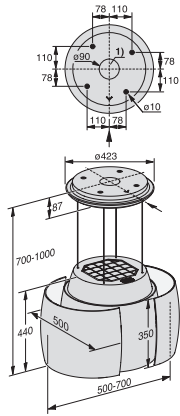

DA 7378 D Aura 4.0 Ambient

Ostrovní odsávač par

s výlučně chytrým ovládáním přes Con@ctivity 3.0 a aplikaci Miele@mobile.

DA 7378 D – (installation drawings)